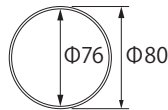

対応ボール

HEC-058Y/A/C/X HEC-089S/G
エバーアートポールライト 丸型ボール
焼/レッドウッド/黒焼/シャインステンレス
シルバー/グレイッシュゴールド
アル銘木®/アル銘竹®等 丸柱Φ80等