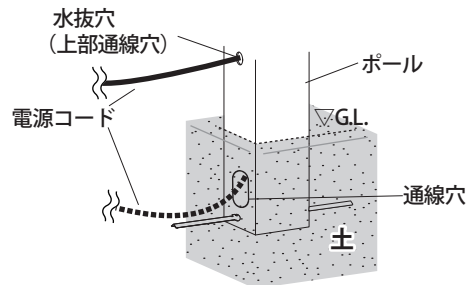

3 ポールを固定します

●土などに施工する場合

設置したい場所の地面を掘り起こし、ポールを埋め、固定します。

施工状況に応じ電源コードを水抜穴（上部通線穴）、または通線穴より通しておいて下さい。