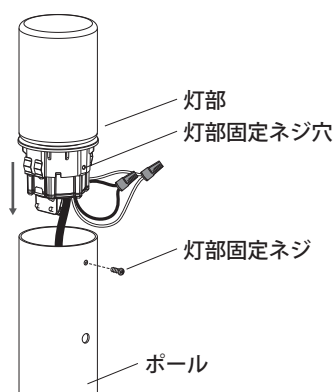

7 点灯確認

通電し、ランプが点灯する事をご確認ください。