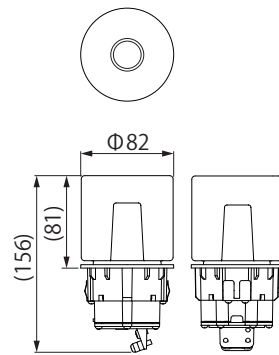

## 4 仕様

部品の形状、仕様などが出荷時期によって、予告なく変更される場合があります。ご了承ください。

品番	材質	外形寸法 (mm)	重量 (kg)
HEC-058Y/A/C/X HEC-089S/G	アルミ	Φ80×H800	約 1
HEC-059N/P/K/R HEC-088S/G		□75×H800	約 0.9

# 1 商品寸法図

●付属品：灯部固定ネジ  
●単位：mm

HBE-D09T

HBE-D13T

HBE-D10T

HBE-D14T