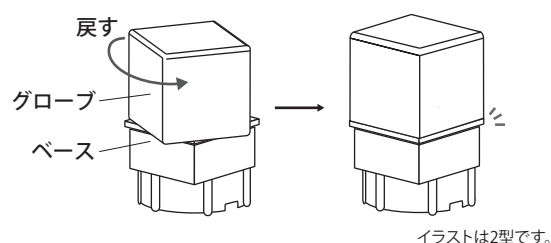

3 施工方法

4 グローブを取り付けます

1. グローブをベースに取り付けてください。
2. エバーアートポールライトトップ 2 型および6型の場合

グローブのネジを締めきった状態から、グローブを戻し、グローブの向きをベースと合わせてください。

⚠ ご注意

- ○グローブを取り付ける際は、グローブパッキンが入っていることを確認の上、確実に取り付けてください。水が侵入し、故障の原因になることがあります。
- ○グローブを戻す際は90°以上回転させないでください。グローブとベースの締め付けが弱くなり、水が侵入し、故障につながる恐れがあります。

【2型/6型】

5 コードを接続します

電源コード押さえで電源コードを止めてください。灯部の口出し線と電源コードを、ドライコーンを使って接続します。

⚠ ご注意

- ○接続する際は、必ず白(+)同士、黒(-)同士で接続してください。
- ○ドライコーンは、一度使用すると再使用できません。
- ○ドライコーンの使用方法は、ドライコーンの取扱説明書を参照してください。

6 灯部をポールに取り付けます

ポールに灯部を押し込んでください。抜け防止を行う際は前頁「②ポールを加工します」で設けた穴と灯部固定ネジ穴をあわせて灯部を押し込み、灯部固定ネジ(付属)を締め付けて固定してください。

7 点灯確認

通電し、ランプが点灯する事をご確認ください。