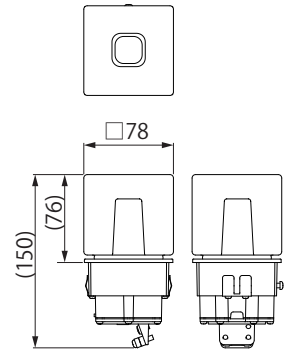

## 4 仕様

部品の形状、仕様などが出荷時期によって、予告なく変更される場合があります。ご了承ください。

品番	材質	外形寸法 (mm)	重量 (kg)
HEC-058Y/A/C/X HEC-089S/G	アルミ	Φ80×H800	約 1
HEC-059N/P/K/R HEC-088S/G		□75×H800	約 0.9

# 1 商品寸法図

●付属品：灯部固定ネジ  
●単位：mm

HBE-D09T

HBE-D13T

HBE-D10T

HBE-D14T