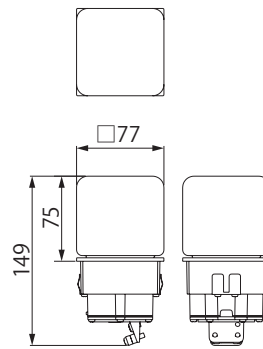

## 4 仕様

部品の形状、仕様などが出荷時期によって、予告なく変更される場合があります。ご了承ください。

品番	材質	外形寸法 (mm)	重量 (kg)
HEC-058Y/A/C/X HEC-089S/G	アルミ	Φ80×H800	約 1
HEC-059N/P/K/R HEC-088S/G		□75×H800	約 0.9

# 1 商品寸法図

●付属品：灯部固定ネジ  
●単位：mm

HBE-D09T

HBE-D13T

HBE-D10T

HBE-D14T