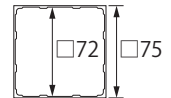

対応ボール

HEC-059N/P/K/R HEC-088S/G
エバーアートポールライト 角型ボール
ナチュラルパイン/ダークパイン/京町家かきちゃ
ラスティコッパ/シルバー/グレイッシュゴールド
格子材 □75等