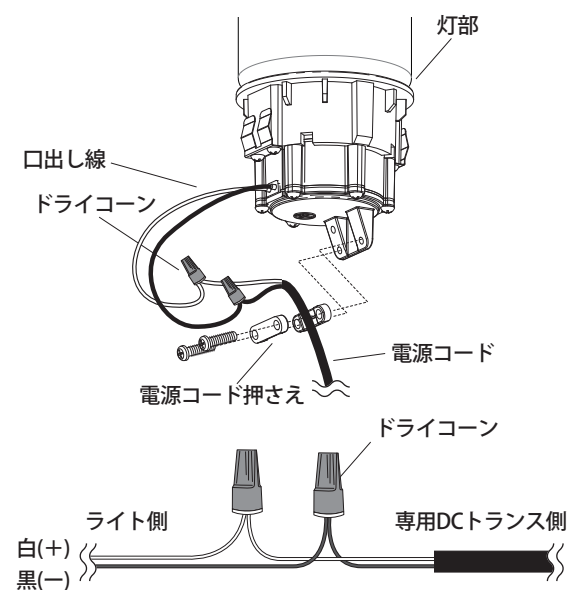

⚠ ご注意

- ○接続する際は、必ず白(+)同士、黒(-)同士で接続してください。
- ○ドライコーンは、一度使用すると再使用できません。
- ○ドライコーンの使用方法は、ドライコーンの取扱説明書を参照してください。

6 灯部をポールに取り付けます

ポールに灯部を押し込んでください。抜け防止を行う際は前頁「②ポールを加工します」で設けた穴と灯部固定ネジ穴をあわせて灯部を押し込み、灯部固定ネジ(付属)を締め付けて固定してください。