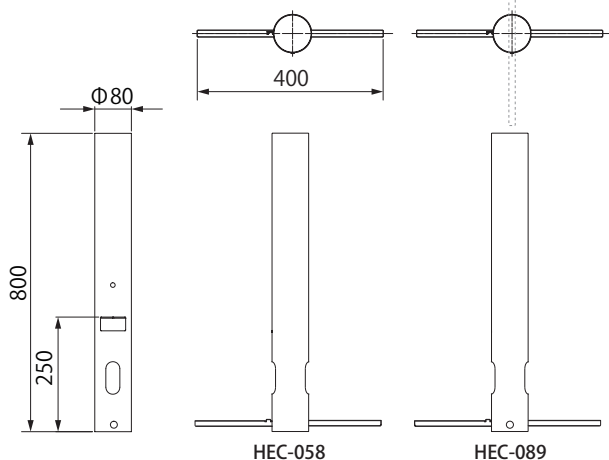

1 商品寸法図

● 付属品：ネカセ棒

HEC-058Y/A/C/X
HEC-089S/G