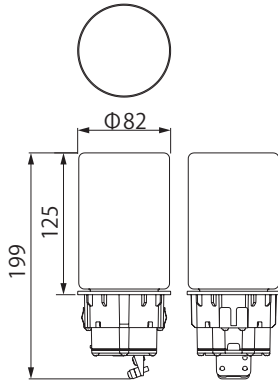

1 商品寸法図

●付属品：灯部固定ネジ
●単位：mm

HBE-D09T