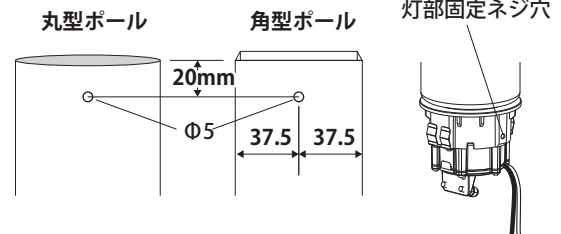

灯部固定ネジ（付属）取付位置