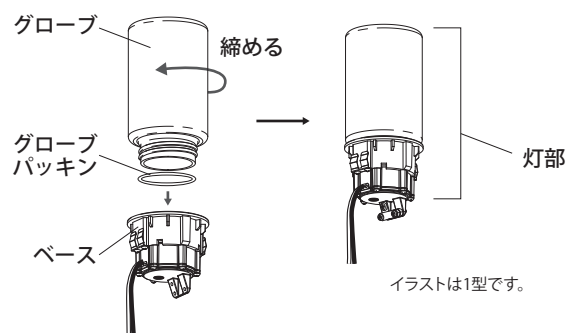

#### 4 グローブを取り付けます

1. グローブをベースに取り付けてください。
2. エバーアートポールライトトップ 2 型および6型の場合

グローブのネジを締めきった状態から、グローブを戻し、グローブの向きをベースと合わせてください。

#### ⚠ ご注意

- グローブを取り付ける際は、グローブパッキンが入っていることを確認の上、確実に取り付けてください。水が侵入し、故障の原因になることがあります。
- グローブを戻す際は90°以上回転させないでください。グローブとベースの締め付けが弱くなり、水が侵入し、故障につながる恐れがあります。

【1型/5型】

【2型/6型】