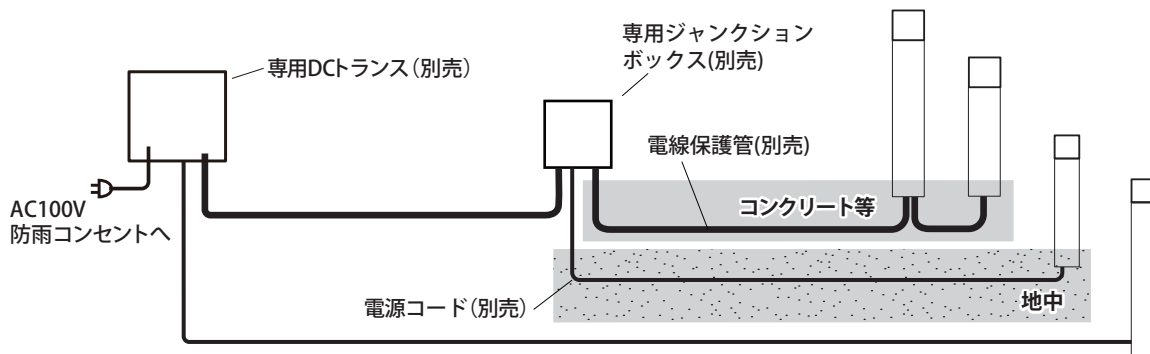

2 施工イメージ

●別売商品について詳しくは、お問い合わせください。
●メンテナンスを考慮した施工を行ってください。