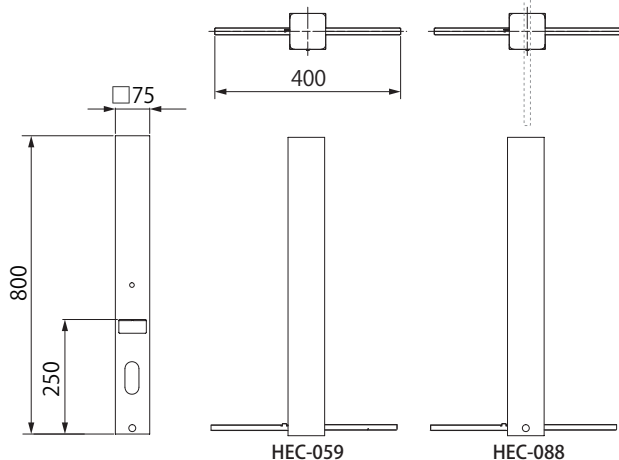

## 1 商品寸法図

● 付属品：ネカセ棒

HEC-058Y/A/C/X  
HEC-089S/G

HEC-059N/P/K/R  
HEC-088S/G

## 4 仕様

部品の形状、仕様などが出荷時期によって、予告なく変更される場合があります。ご了承ください。

品番	材質	外形寸法 (mm)	重量 (kg)
HEC-058Y/A/C/X HEC-089S/G	アルミ	Φ80×H800	約 1
HEC-059N/P/K/R HEC-088S/G		□75×H800	約 0.9