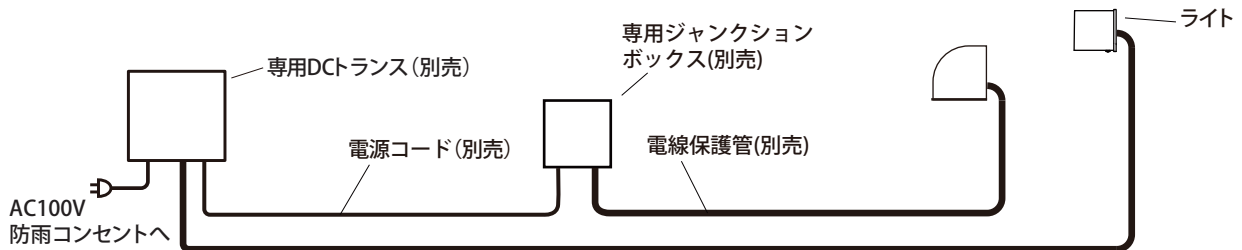

1 商品寸法図

●モジュール交換可
●単位:mm

HBG-D03S/K/C/Y/O
エクスレッズウォールライト1型

HBG-D04S/K/C/Y/O
エクスレッズウォールライト2型

HBG-D05S/K/C/Y/O
HBG-D08P/B/E
エクスレッズウォールライト3型

HBG-D01S/G/K
エクスレッズウォールライト4型

HBG-D02S/G/K
エクスレッズウォールライト5型

2 施工イメージ

●別売商品について詳しくは、お問い合わせください。
●メンテナンスを考慮した施工を行ってください。