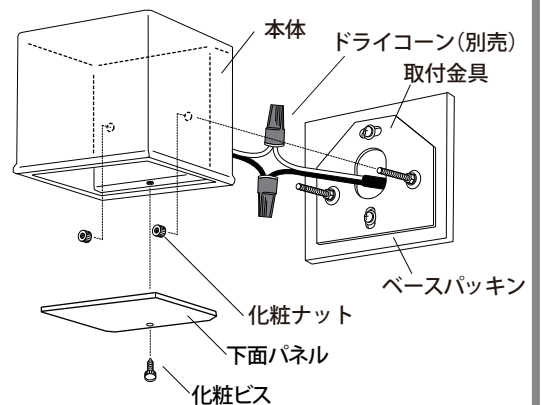

4型 HBG-D01S/G/K

5型 HBG-D02S/G/K

4 電源コード (別売) を接続します【図㉕】

ライトの口出線と電源コード (別売) をドライコーン (別売) を使って接続します。接続部分は裏側スペースに納めてください。

⚠️ ご注意

- 接続する際は、必ず白 (+) 同士、黒 (-) 同士で接続してください。
- ドライコーンは一度使用すると、再使用できません。必ずドライコーン取扱説明書をよく読み接続作業を行ってください。
- 接続部分、コードは地中埋設可能ですが、コンクリート、モルタルなどへの直埋めは絶対にしないでください。メンテナンスができなくなります。

【図㉕】

5 本体、下面パネルを取り付けます【図㉖】

本体を袋ナット2個で取付金具に取り付けます。下面パネルを化粧ビスで本体に取り付けます。

⚠️ ご注意

- 過度の締め付けは、商品不具合の原因になります。
- 本商品は壁面専用です。必ず下面パネルが下にくるように取付けてください。

【図㉖】

4 日常のお手入れ

汚れが少ない場合は、水に濡らした毛先の柔らかい布やタオルなどでふいた後、乾いた布で水分をふき取ってください。また、汚れがひどい場合には、中性洗剤を水で薄めたものを使用し、必ず洗剤が残らないように水に濡らした毛先の柔らかい布やタオルなどでふいた後、乾いた布で水分をふき取ってください。(シンナーなどの溶剤は使用しないでください)