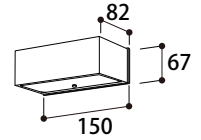

1 商品寸法図

●モジュール交換可
 ●単位:mm

HBG-D03S/K/C/Y/O
 エクスレッズウォールライト1型

HBG-D04S/K/C/Y/O
 エクスレッズウォールライト2型

HBG-D05S/K/C/Y/O
 HBG-D08P/B/E
 エクスレッズウォールライト3型

HBG-D01S/G/K
 エクスレッズウォールライト4型

HBG-D02S/G/K
 エクスレッズウォールライト5型

2 施工イメージ