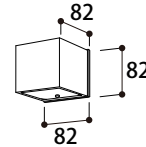

1 商品寸法図

●モジュール交換可
 ●単位:mm

HBG-D03S/K/C/Y/O
 エクスレッズウォールライト1型

HBG-D04S/K/C/Y/O
 エクスレッズウォールライト2型

HBG-D05S/K/C/Y/O
 HBG-D08P/B/E
 エクスレッズウォールライト3型

HBG-D01S/G/K
 エクスレッズウォールライト4型

HBG-D02S/G/K
 エクスレッズウォールライト5型

2 施工イメージ