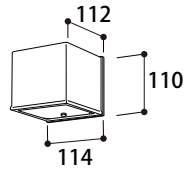

1 商品寸法図

●モジュール交換可
 ●単位:mm

HBG-D03S/K/C/Y/O
 エクスレッズウォールライト1型

HBG-D04S/K/C/Y/O
 エクスレッズウォールライト2型

HBG-D05S/K/C/Y/O
 HBG-D08P/B/E
 エクスレッズウォールライト3型

HBG-D01S/G/K
 エクスレッズウォールライト4型

HBG-D02S/G/K
 エクスレッズウォールライト5型

2 施工イメージ