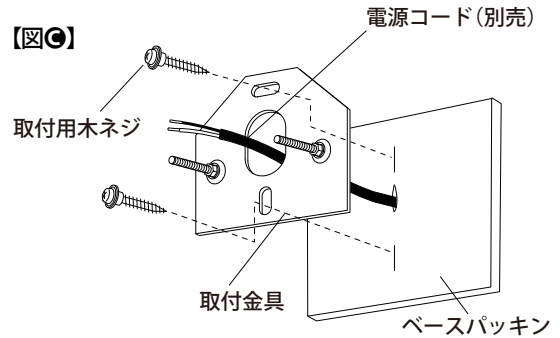

3 施工方法

3 取付金具を壁面に取り付けます【図㉔】

1. 電源コード（別売）をベースパッキン中心の切り込み穴に通した後に、取付金具の穴に通します。
2. 取付金具を木ネジ2本（市販品）で、補強材のあるところに取付けてください。

⚠️ ご注意

取付金具、ベースパッキンの上下の向きを確認して取付けてください。