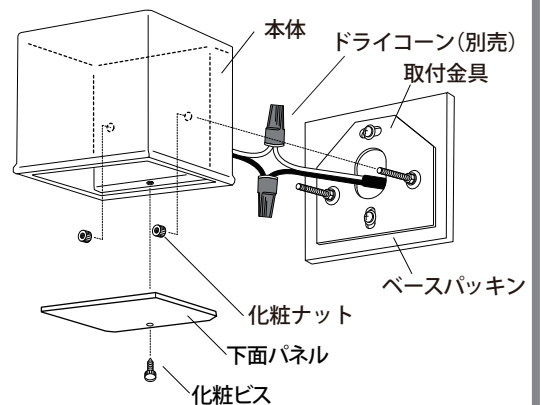

5型 HBG-D02S/G/K

4 電源コード（別売）を接続します【図㉕】

ライトの口出線と電源コード（別売）をドライコーン（別売）を使って接続します。接続部分は裏側スペースに納めてください。

⚠️ ご注意

- 接続する際は、必ず白（+）同士、黒（-）同士で接続してください。
- ドライコーンは一度使用すると、再使用できません。必ずドライコーン取扱説明書をよく読み接続作業を行ってください。
- 接続部分、コードは地中埋設可能ですが、コンクリート、モルタルなどへの直埋めは絶対にしないでください。メンテナンスができなくなります。

【図㉕】

5 本体、下面パネルを取り付けます【図㉖】

本体を袋ナット2個で取付金具に取り付けます。下面パネルを化粧ビスで本体に取り付けます。

⚠️ ご注意

- 過度の締め付けは、商品不具合の原因になります。
- 本商品は壁面専用です。必ず下面パネルが下にくるように取付けてください。

【図㉖】

4 日常のお手入れ

汚れが少ない場合は、水に濡らした毛先の柔らかい布やタオルなどでふいた後、乾いた布で水分をふき取ってください。また、汚れがひどい場合には、中性洗剤を水で薄めたものを使用し、必ず洗剤が残らないように水に濡らした毛先の柔らかい布やタオルなどでふいた後、乾いた布で水分をふき取ってください。(シンナーなどの溶剤は使用しないでください)