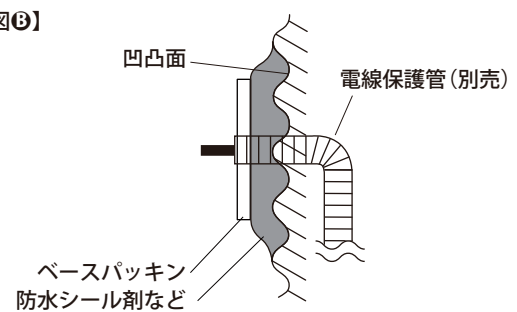

ポイント

取付面に凹凸がある場合は、防水性能を保つため、ベースパッキンとのすき間を防水シール剤などで埋めてください。【図⑤】

2 本体裏側の取付金具を取り外します

本体下面の化粧ビスをゆるめ下面パネルをはずします。本体内部の化粧ナットをゆるめ取付金具をはずしてください。3ページ【図⑩】参照

【図④】

【図⑤】

3 施工方法

3 取付金具を壁面に取り付けます【図㉔】