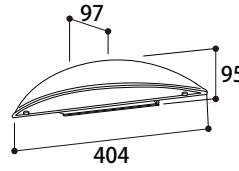

1 商品寸法図

●モジュール交換可
 ●単位:mm

HBG-D03S/K/C/Y/O
 エクスレッズウォールライト1型

HBG-D04S/K/C/Y/O
 エクスレッズウォールライト2型

HBG-D05S/K/C/Y/O
 HBG-D08P/B/E
 エクスレッズウォールライト3型

HBG-D01S/G/K
 エクスレッズウォールライト4型

HBG-D02S/G/K
 エクスレッズウォールライト5型

2 施工イメージ