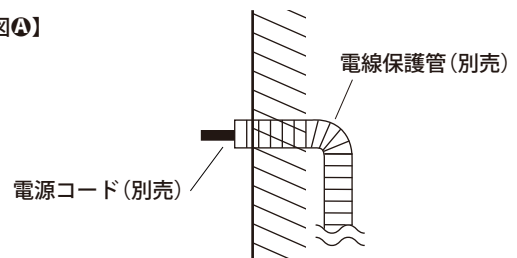

ポイント

取付面に凹凸がある場合は、防水性能を保つため、ベースパッキンとのすき間を防水シール剤などで埋めてください。【図⑤】

2 本体裏側の取付金具を取り外します

本体下面の化粧ビスをゆるめ下面パネルをはずします。本体内部の化粧ナットをゆるめ取付金具をはずしてください。3ページ【図⑩】参照

【図④】

【図⑤】

3 施工方法

3 取付金具を壁面に取り付けます【図㉔】