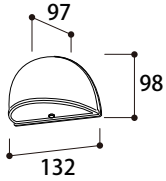

1 商品寸法図

●モジュール交換可
 ●単位:mm

HBG-D03S/K/C/Y/O
 エクスレッズウォールライト1型

HBG-D04S/K/C/Y/O
 エクスレッズウォールライト2型

HBG-D05S/K/C/Y/O
 HBG-D08P/B/E
 エクスレッズウォールライト3型

HBG-D01S/G/K
 エクスレッズウォールライト4型

HBG-D02S/G/K
 エクスレッズウォールライト5型

2 施工イメージ