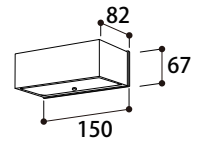

1 商品寸法図

●モジュール交換可
 ●単位:mm

HBG-D03S/K/C/Y/O
 エクスレッズウォールライト1型

HBG-D04S/K/C/Y/O
 エクスレッズウォールライト2型

HBG-D05S/K/C/Y/O
 HBG-D08P/B/E
 エクスレッズウォールライト3型

HBG-D01S/G/K
 エクスレッズウォールライト4型

HBG-D02S/G/K
 エクスレッズウォールライト5型

2 施工イメージ