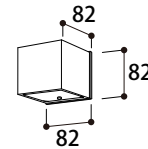

1 商品寸法図

●モジュール交換可
 ●単位:mm

HBG-D03S/K/C/Y/O
 エクスレッズウォールライト1型

HBG-D04S/K/C/Y/O
 エクスレッズウォールライト2型

HBG-D05S/K/C/Y/O
 HBG-D08P/B/E
 エクスレッズウォールライト3型

HBG-D01S/G/K
 エクスレッズウォールライト4型

HBG-D02S/G/K
 エクスレッズウォールライト5型

2 施工イメージ