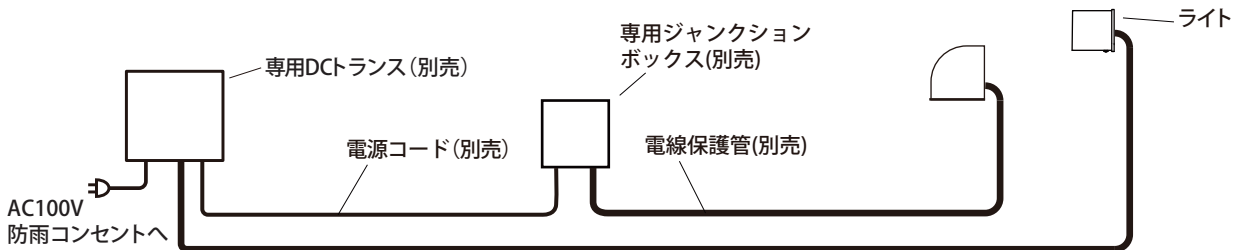

1 商品寸法図

●モジュール交換可
●単位:mm

HBG-D03S/K/C/Y/O
エクスレッズウォールライト1型

HBG-D04S/K/C/Y/O
エクスレッズウォールライト2型

HBG-D05S/K/C/Y/O
HBG-D08P/B/E
エクスレッズウォールライト3型

HBG-D01S/G/K
エクスレッズウォールライト4型

HBG-D02S/G/K
エクスレッズウォールライト5型

2 施工イメージ

●別売商品について詳しくは、お問い合わせください。
●メンテナンスを考慮した施工を行ってください。