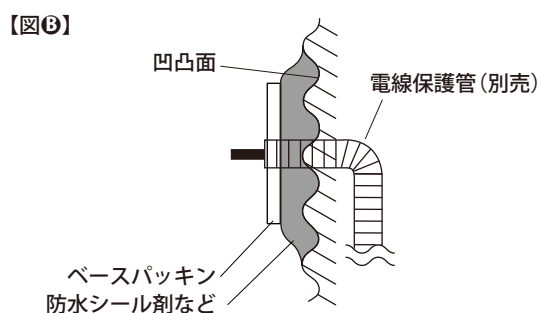

2 本体裏側の取付金具を取り外します

本体下面の化粧ビスをゆるめ下面パネルをはずします。本体内部の化粧ナットをゆるめ取付金具をはずしてください。3ページ【図⑩】参照