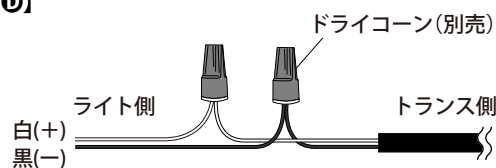

⚠️ ご注意

- ○接続する際は、必ず白（+）同士、黒（-）同士で接続してください。
- ○ドライコーンは一度使用すると、再使用できません。必ずドライコーン取扱説明書をよく読み接続作業を行ってください。
- ○接続部分、コードは地中埋設可能ですが、コンクリート、モルタルなどへの直埋めは絶対にしないでください。メンテナンスができなくなります。

【図㉕】