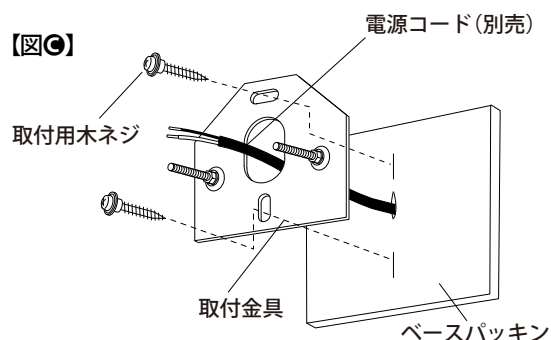

3 施工方法

3 取付金具を壁面に取り付けます【図㉔】

1. 電源コード（別売）をベースパッキン中心の切り込み穴に通した後に、取付金具の穴に通します。
2. 取付金具を木ネジ2本（市販品）で、補強材のあるところに取付けてください。

⚠️ ご注意

取付金具、ベースパッキンの上下の向きを確認して取付けてください。