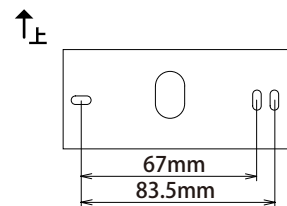

1型 HBG-D03S/K/C/Y/O
2型 HBG-D04S/K/C/Y/O

3型 HBG-D05S/K/C/Y/O
HBG-D08P/B/E

5型 HBG-D02S/G/K