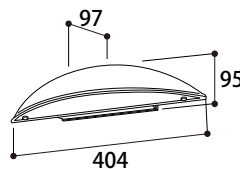

1 商品寸法図

●モジュール交換可
 ●単位:mm

HBG-D03S/K/C/Y/O
 エクスレッズウォールライト1型

HBG-D04S/K/C/Y/O
 エクスレッズウォールライト2型

HBG-D05S/K/C/Y/O
 HBG-D08P/B/E
 エクスレッズウォールライト3型

HBG-D01S/G/K
 エクスレッズウォールライト4型

HBG-D02S/G/K
 エクスレッズウォールライト5型

2 施工イメージ