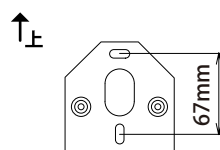

3 施工方法

3 取付金具を壁面に取り付けます【図㉔】

1. 電源コード（別売）をベースパッキン中心の切り込み穴に通した後に、取付金具の穴に通します。
2. 取付金具を木ネジ2本（市販品）で、補強材のあるところに取付けてください。

⚠️ ご注意

取付金具、ベースパッキンの上下の向きを確認して取付けてください。