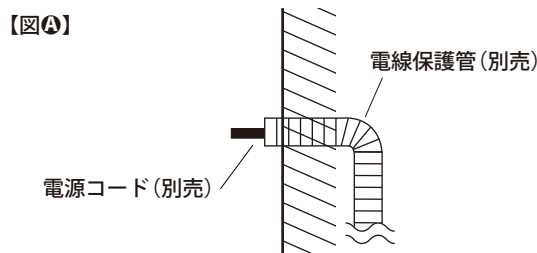

2 本体裏側の取付金具を取り外します

本体下面の化粧ビスをゆるめ下面パネルをはずします。本体内部の化粧ナットをゆるめ取付金具をはずしてください。3ページ【図⑩】参照