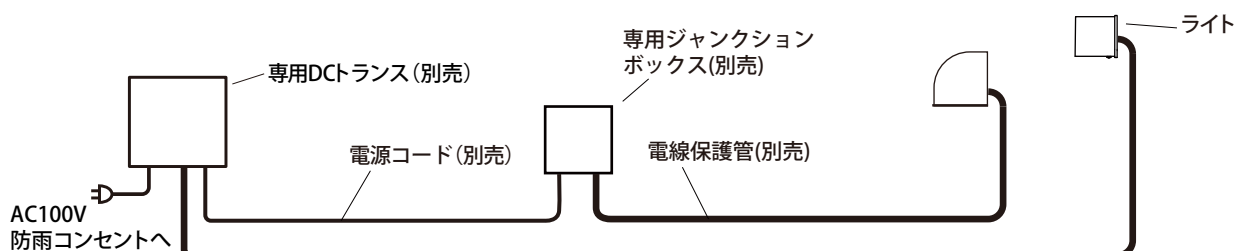

1 商品寸法図

●モジュール交換可
●単位:mm

HBG-D03S/K/C/Y/O
エクスレッズウォールライト1型

HBG-D04S/K/C/Y/O
エクスレッズウォールライト2型

HBG-D05S/K/C/Y/O
HBG-D08P/B/E
エクスレッズウォールライト3型

HBG-D01S/G/K
エクスレッズウォールライト4型

HBG-D02S/G/K
エクスレッズウォールライト5型

2 施工イメージ

●別売商品について詳しくは、お問い合わせください。
●メンテナンスを考慮した施工を行ってください。