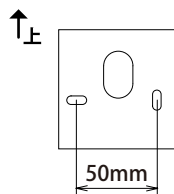

1型 HBG-D03S/K/C/Y/O
2型 HBG-D04S/K/C/Y/O

4型 HBG-D01S/G/K