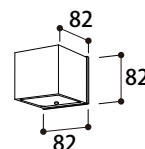

1 商品寸法図

●モジュール交換可
 ●単位:mm

HBG-D03S/K/C/Y/O
 エクスレッズウォールライト1型

HBG-D04S/K/C/Y/O
 エクスレッズウォールライト2型

HBG-D05S/K/C/Y/O
 HBG-D08P/B/E
 エクスレッズウォールライト3型

HBG-D01S/G/K
 エクスレッズウォールライト4型

HBG-D02S/G/K
 エクスレッズウォールライト5型

2 施工イメージ