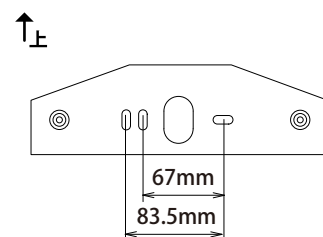

3 施工方法

3 取付金具を壁面に取り付けます【図㉔】

1. 電源コード（別売）をベースパッキン中心の切り込み穴に通した後に、取付金具の穴に通します。
2. 取付金具を木ネジ2本（市販品）で、補強材のあるところに取付けてください。

⚠️ ご注意

取付金具、ベースパッキンの上下の向きを確認して取付けてください。