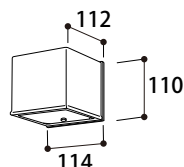

1 商品寸法図

●モジュール交換可
 ●単位:mm

HBG-D03S/K/C/Y/O
 エクスレッズウォールライト1型

HBG-D04S/K/C/Y/O
 エクスレッズウォールライト2型

HBG-D05S/K/C/Y/O
 HBG-D08P/B/E
 エクスレッズウォールライト3型

HBG-D01S/G/K
 エクスレッズウォールライト4型

HBG-D02S/G/K
 エクスレッズウォールライト5型

2 施工イメージ