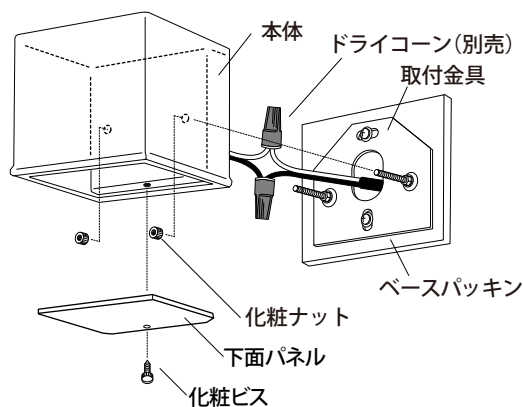

⚠️ ご注意

- 接続する際は、必ず白（+）同士、黒（-）同士で接続してください。
- ドライコーンは一度使用すると、再使用できません。必ずドライコーン取扱説明書をよく読み接続作業を行ってください。
- 接続部分、コードは地中埋設可能ですが、コンクリート、モルタルなどへの直埋めは絶対にしないでください。メンテナンスができなくなります。

【図㉕】

5 本体、下面パネルを取り付けます【図㉖】

本体を袋ナット2個で取付金具に取り付けます。下面パネルを化粧ビスで本体に取り付けます。

⚠️ ご注意

- 過度の締め付けは、商品不具合の原因になります。
- 本商品は壁面専用です。必ず下面パネルが下にくるように取付けてください。

【図㉖】

4 日常のお手入れ

汚れが少ない場合は、水に濡らした毛先の柔らかい布やタオルなどでふいた後、乾いた布で水分をふき取ってください。また、汚れがひどい場合には、中性洗剤を水で薄めたものを使用し、必ず洗剤が残らないように水に濡らした毛先の柔らかい布やタオルなどでふいた後、乾いた布で水分をふき取ってください。(シンナーなどの溶剤は使用しないでください)