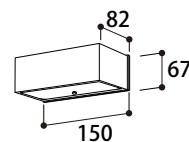

1 商品寸法図

●モジュール交換可
 ●単位:mm

HBG-D03S/K/C/Y/O
 エクスレッズウォールライト1型

HBG-D04S/K/C/Y/O
 エクスレッズウォールライト2型

HBG-D05S/K/C/Y/O
 HBG-D08P/B/E
 エクスレッズウォールライト3型

HBG-D01S/G/K
 エクスレッズウォールライト4型

HBG-D02S/G/K
 エクスレッズウォールライト5型

2 施工イメージ