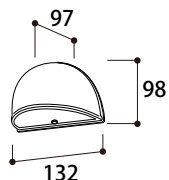

1 商品寸法図

●モジュール交換可
 ●単位:mm

HBG-D03S/K/C/Y/O
 エクスレッズウォールライト1型

HBG-D04S/K/C/Y/O
 エクスレッズウォールライト2型

HBG-D05S/K/C/Y/O
 HBG-D08P/B/E
 エクスレッズウォールライト3型

HBG-D01S/G/K
 エクスレッズウォールライト4型

HBG-D02S/G/K
 エクスレッズウォールライト5型

2 施工イメージ