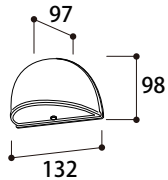

1 商品寸法図

●モジュール交換可
 ●単位:mm

HBG-D03S/K/C/Y/O
 エクスレズウォールライト1型

HBG-D04S/K/C/Y/O
 エクスレズウォールライト2型

HBG-D05S/K/C/Y/O
 HBG-D08P/B/E
 エクスレズウォールライト3型

HBG-D01S/G/K
 エクスレズウォールライト4型

HBG-D02S/G/K
 エクスレズウォールライト5型

2 施工イメージ