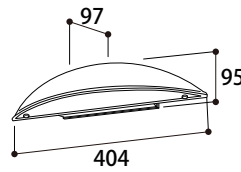

1 商品寸法図

●モジュール交換可
 ●単位:mm

HBG-D03S/K/C/Y/O
 エクスレズウォールライト1型

HBG-D04S/K/C/Y/O
 エクスレズウォールライト2型

HBG-D05S/K/C/Y/O
 HBG-D08P/B/E
 エクスレズウォールライト3型

HBG-D01S/G/K
 エクスレズウォールライト4型

HBG-D02S/G/K
 エクスレズウォールライト5型

2 施工イメージ