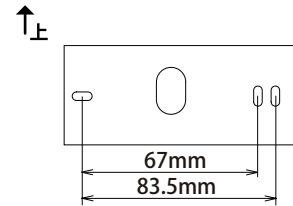

3 施工方法

3 取付金具を壁面に取り付けます【図㉔】

1. 電源コード（別売）をベースパッキン中心の切り込み穴に通した後に、取付金具の穴に通します。
2. 取付金具を木ネジ2本（市販品）で、補強材のあるところに取付けてください。

⚠️ ご注意

取付金具、ベースパッキンの上下の向きを確認して取付けてください。

1型 HBG-D03S/K/C/Y/O
2型 HBG-D04S/K/C/Y/O

3型 HBG-D05S/K/C/Y/O
HBG-D08P/B/E

4型 HBG-D01S/G/K

5型 HBG-D02S/G/K

4 電源コード（別売）を接続します【図㉕】

ライトの口出線と電源コード（別売）をドライコーン（別売）を使って接続します。接続部分は裏側スペースに納めてください。

⚠️ ご注意

- ○接続する際は、必ず白（+）同士、黒（-）同士で接続してください。
- ○ドライコーンは一度使用すると、再使用できません。必ずドライコーン取扱説明書をよく読み接続作業を行ってください。
- ○接続部分、コードは地中埋設可能ですが、コンクリート、モルタルなどへの直埋めは絶対にしないでください。メンテナンスができなくなります。

5 本体、下面パネルを取り付けます【図㉖】

本体を袋ナット2個で取付金具に取り付けます。下面パネルを化粧ビスで本体に取り付けます。

⚠️ ご注意

- ○過度の締め付けは、商品不具合の原因になります。
- ○本商品は壁面専用です。必ず下面パネルが下にくるように取付けてください。