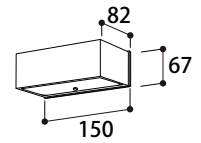

1 商品寸法図

●モジュール交換可
 ●単位:mm

HBG-D03S/K/C/Y/O
 エクスレズウォールライト1型

HBG-D04S/K/C/Y/O
 エクスレズウォールライト2型

HBG-D05S/K/C/Y/O
 HBG-D08P/B/E
 エクスレズウォールライト3型

HBG-D01S/G/K
 エクスレズウォールライト4型

HBG-D02S/G/K
 エクスレズウォールライト5型

2 施工イメージ