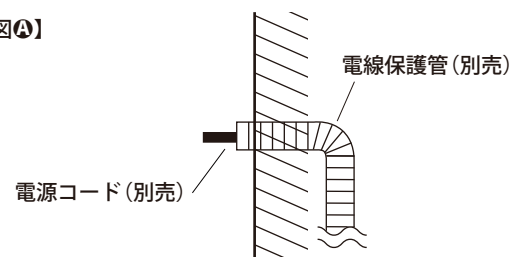

ポイント

取付面に凹凸がある場合は、防水性能を保つため、ベースパッキンとのすき間を防水シール剤などで埋めてください。【図⑤】

2 本体裏側の取付金具を取り外します

本体下面の化粧ビスをゆるめ下面パネルをはずします。本体内部の化粧ナットをゆるめ取付金具をはずしてください。3ページ【図⑩】参照

【図④】

【図⑤】

3 施工方法

3 取付金具を壁面に取り付けます【図㉔】