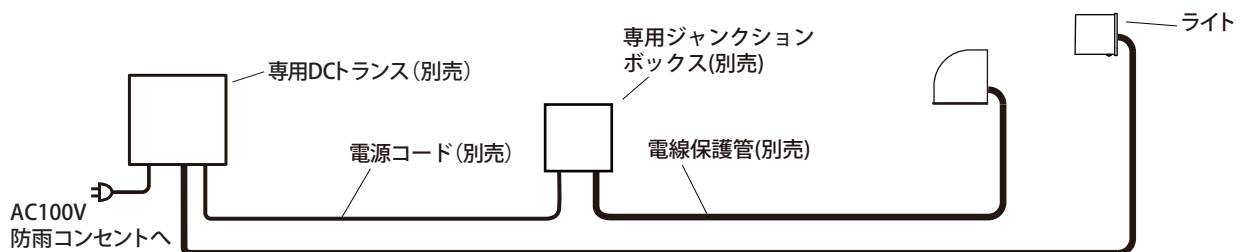

1 商品寸法図

●モジュール交換可
●単位:mm

HBG-D03S/K/C/Y/O
エクスレズウォールライト1型

HBG-D04S/K/C/Y/O
エクスレズウォールライト2型

HBG-D05S/K/C/Y/O
HBG-D08P/B/E
エクスレズウォールライト3型

HBG-D01S/G/K
エクスレズウォールライト4型

HBG-D02S/G/K
エクスレズウォールライト5型

2 施工イメージ

●別売商品について詳しくは、お問い合わせください。
●メンテナンスを考慮した施工を行ってください。