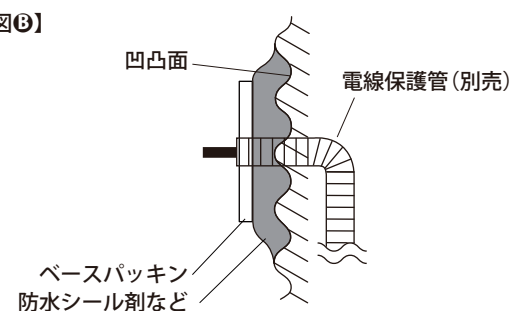

ポイント

取付面に凹凸がある場合は、防水性能を保つため、ベースパッキンとのすき間を防水シール剤などで埋めてください。【図⑤】

2 本体裏側の取付金具を取り外します

本体下面の化粧ビスをゆるめ下面パネルをはずします。本体内部の化粧ナットをゆるめ取付金具をはずしてください。3ページ【図⑩】参照

【図④】

【図⑤】

3 施工方法

3 取付金具を壁面に取り付けます【図㉔】