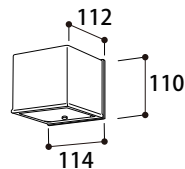

1 商品寸法図

●モジュール交換可
 ●単位:mm

HBG-D03S/K/C/Y/O
 エクスレズウォールライト1型

HBG-D04S/K/C/Y/O
 エクスレズウォールライト2型

HBG-D05S/K/C/Y/O
 HBG-D08P/B/E
 エクスレズウォールライト3型

HBG-D01S/G/K
 エクスレズウォールライト4型

HBG-D02S/G/K
 エクスレズウォールライト5型

2 施工イメージ