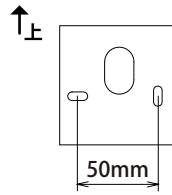

3 施工方法

3 取付金具を壁面に取り付けます【図㉔】

1. 電源コード（別売）をベースパッキン中心の切り込み穴に通した後に、取付金具の穴に通します。
2. 取付金具を木ネジ2本（市販品）で、補強材のあるところに取付けてください。

⚠️ ご注意

取付金具、ベースパッキンの上下の向きを確認して取付けてください。

1型 HBG-D03S/K/C/Y/O
2型 HBG-D04S/K/C/Y/O

3型 HBG-D05S/K/C/Y/O
HBG-D08P/B/E

4型 HBG-D01S/G/K

5型 HBG-D02S/G/K

4 電源コード（別売）を接続します【図㉕】

ライトの口出線と電源コード（別売）をドライコーン（別売）を使って接続します。接続部分は裏側スペースに納めてください。

⚠️ ご注意

- ○接続する際は、必ず白（+）同士、黒（-）同士で接続してください。
- ○ドライコーンは一度使用すると、再使用できません。必ずドライコーン取扱説明書をよく読み接続作業を行ってください。
- ○接続部分、コードは地中埋設可能ですが、コンクリート、モルタルなどへの直埋めは絶対にしないでください。メンテナンスができなくなります。

5 本体、下面パネルを取り付けます【図㉖】

本体を袋ナット2個で取付金具に取り付けます。下面パネルを化粧ビスで本体に取り付けます。

⚠️ ご注意

- ○過度の締め付けは、商品不具合の原因になります。
- ○本商品は壁面専用です。必ず下面パネルが下にくるように取付けてください。