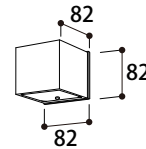

1 商品寸法図

●モジュール交換可
 ●単位:mm

HBG-D03S/K/C/Y/O
 エクスレズウォールライト1型

HBG-D04S/K/C/Y/O
 エクスレズウォールライト2型

HBG-D05S/K/C/Y/O
 HBG-D08P/B/E
 エクスレズウォールライト3型

HBG-D01S/G/K
 エクスレズウォールライト4型

HBG-D02S/G/K
 エクスレズウォールライト5型

2 施工イメージ