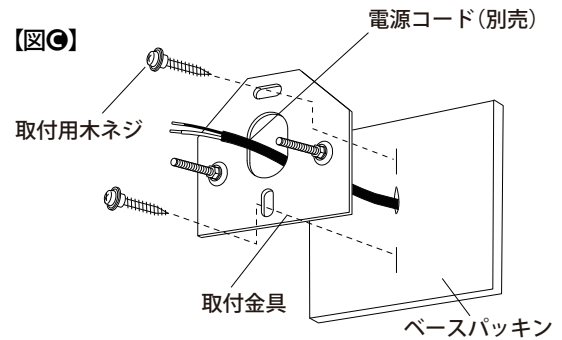

3 施工方法

3 取付金具を壁面に取り付けます【図㉔】

1. 電源コード（別売）をベースパッキン中心の切り込み穴に通した後に、取付金具の穴に通します。
2. 取付金具を木ネジ2本（市販品）で、補強材のあるところに取付けてください。

⚠️ ご注意

取付金具、ベースパッキンの上下の向きを確認して取付けてください。

1型 HBG-D03S/K/C/Y/O
2型 HBG-D04S/K/C/Y/O

3型 HBG-D05S/K/C/Y/O
HBG-D08P/B/E