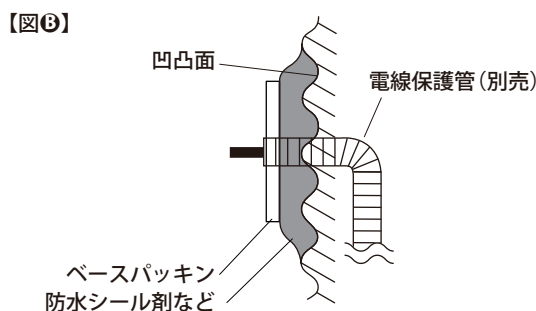

2 本体裏側の取付金具を取り外します

本体下面の化粧ビスをゆるめ下面パネルをはずします。本体内部の化粧ナットをゆるめ取付金具をはずしてください。3ページ【図⑩】参照