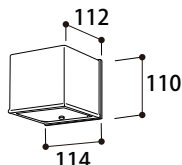

1 商品寸法図

●モジュール交換可
 ●単位:mm

HBG-D03S/K/C/Y/O
 エクスレズウォールライト1型

HBG-D04S/K/C/Y/O
 エクスレズウォールライト2型

HBG-D05S/K/C/Y/O
 HBG-D08P/B/E
 エクスレズウォールライト3型

HBG-D01S/G/K
 エクスレズウォールライト4型

HBG-D02S/G/K
 エクスレズウォールライト5型

2 施工イメージ