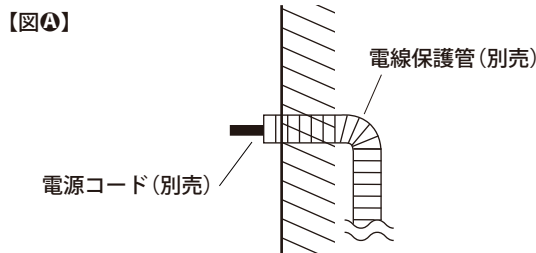

2 本体裏側の取付金具を取り外します

本体下面の化粧ビスをゆるめ下面パネルをはずします。本体内部の化粧ナットをゆるめ取付金具をはずしてください。3ページ【図⑩】参照