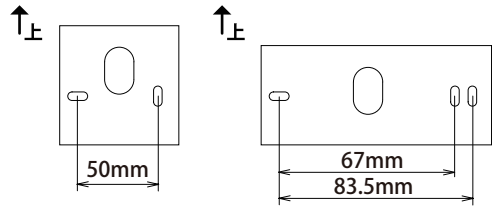

1型 HBG-D03S/K/C/Y/O
2型 HBG-D04S/K/C/Y/O

3型 HBG-D05S/K/C/Y/O
HBG-D08P/B/E

5型 HBG-D02S/G/K

4型 HBG-D01S/G/K