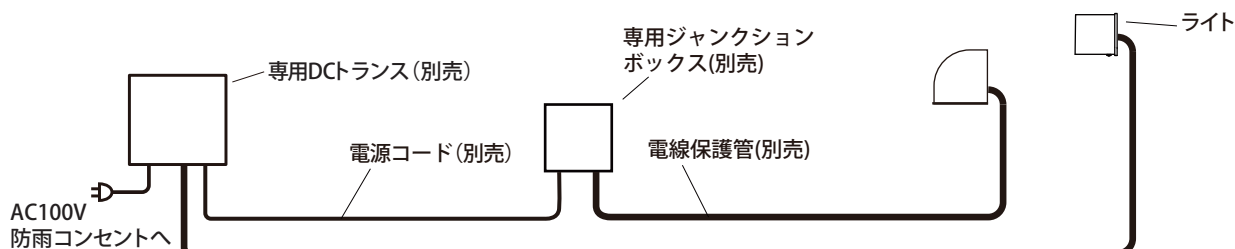

1 商品寸法図

●モジュール交換可
●単位:mm

HBG-D03S/K/C/Y/O
エクスレズウォールライト1型

HBG-D04S/K/C/Y/O
エクスレズウォールライト2型

HBG-D05S/K/C/Y/O
HBG-D08P/B/E
エクスレズウォールライト3型

HBG-D01S/G/K
エクスレズウォールライト4型

HBG-D02S/G/K
エクスレズウォールライト5型

2 施工イメージ

●別売商品について詳しくは、お問い合わせください。
●メンテナンスを考慮した施工を行ってください。