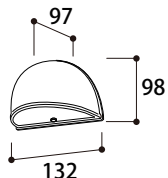

1 商品寸法図

●モジュール交換可
 ●単位:mm

HBG-D03S/K/C/Y/O
 エクスレズウォールライト1型

HBG-D04S/K/C/Y/O
 エクスレズウォールライト2型

HBG-D05S/K/C/Y/O
 HBG-D08P/B/E
 エクスレズウォールライト3型

HBG-D01S/G/K
 エクスレズウォールライト4型

HBG-D02S/G/K
 エクスレズウォールライト5型

2 施工イメージ