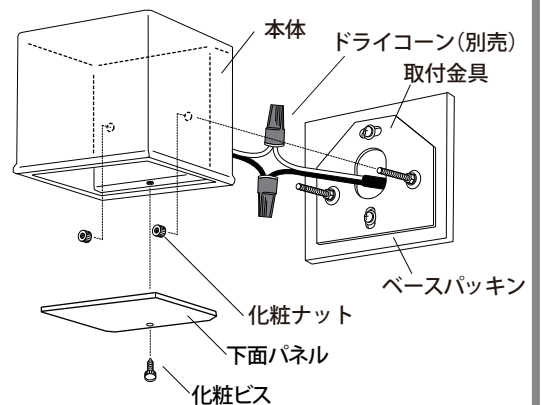

⚠️ ご注意

- 接続する際は、必ず白（+）同士、黒（-）同士で接続してください。
- ドライコーンは一度使用すると、再使用できません。必ずドライコーン取扱説明書をよく読み接続作業を行ってください。
- 接続部分、コードは地中埋設可能ですが、コンクリート、モルタルなどへの直埋めは絶対にしないでください。メンテナンスができなくなります。

【図㉕】

5 本体、下面パネルを取り付けます【図㉖】

本体を袋ナット2個で取付金具に取り付けます。下面パネルを化粧ビスで本体に取り付けます。

⚠️ ご注意

- 過度の締め付けは、商品不具合の原因になります。
- 本商品は壁面専用です。必ず下面パネルが下にくるように取付けてください。

【図㉖】

4 日常のお手入れ

汚れが少ない場合は、水に濡らした毛先の柔らかい布やタオルなどでふいた後、乾いた布で水分をふき取ってください。また、汚れがひどい場合には、中性洗剤を水で薄めたものを使用し、必ず洗剤が残らないように水に濡らした毛先の柔らかい布やタオルなどでふいた後、乾いた布で水分をふき取ってください。(シンナーなどの溶剤は使用しないでください)