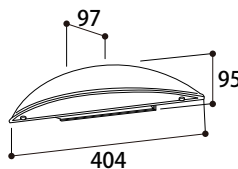

1 商品寸法図

●モジュール交換可
 ●単位:mm

HBG-D03S/K/C/Y/O
 エクスレズウォールライト1型

HBG-D04S/K/C/Y/O
 エクスレズウォールライト2型

HBG-D05S/K/C/Y/O
 HBG-D08P/B/E
 エクスレズウォールライト3型

HBG-D01S/G/K
 エクスレズウォールライト4型

HBG-D02S/G/K
 エクスレズウォールライト5型

2 施工イメージ