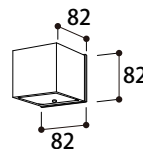

1 商品寸法図

●モジュール交換可
 ●単位:mm

HBG-D03S/K/C/Y/O
 エクスレズウォールライト1型

HBG-D04S/K/C/Y/O
 エクスレズウォールライト2型

HBG-D05S/K/C/Y/O
 HBG-D08P/B/E
 エクスレズウォールライト3型

HBG-D01S/G/K
 エクスレズウォールライト4型

HBG-D02S/G/K
 エクスレズウォールライト5型

2 施工イメージ