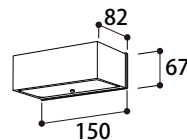

1 商品寸法図

●モジュール交換可
 ●単位:mm

HBG-D03S/K/C/Y/O
 エクスレズウォールライト1型

HBG-D04S/K/C/Y/O
 エクスレズウォールライト2型

HBG-D05S/K/C/Y/O
 HBG-D08P/B/E
 エクスレズウォールライト3型

HBG-D01S/G/K
 エクスレズウォールライト4型

HBG-D02S/G/K
 エクスレズウォールライト5型

2 施工イメージ