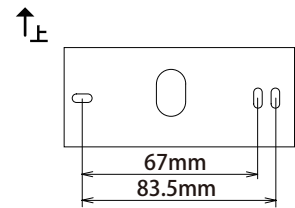

3 施工方法

3 取付金具を壁面に取り付けます【図㉔】

1. 電源コード（別売）をベースパッキン中心の切り込み穴に通した後に、取付金具の穴に通します。
2. 取付金具を木ネジ2本（市販品）で、補強材のあるところに取付けてください。

⚠️ ご注意

取付金具、ベースパッキンの上下の向きを確認して取付けてください。

1型 HBG-D03S/K/C/Y/O
2型 HBG-D04S/K/C/Y/O

3型 HBG-D05S/K/C/Y/O
HBG-D08P/B/E

4型 HBG-D01S/G/K

5型 HBG-D02S/G/K

4 電源コード（別売）を接続します【図㉕】

ライトの口出線と電源コード（別売）をドライコーン（別売）を使って接続します。接続部分は裏側スペースに納めてください。

⚠️ ご注意

- ○接続する際は、必ず白（+）同士、黒（-）同士で接続してください。
- ○ドライコーンは一度使用すると、再使用できません。必ずドライコーン取扱説明書をよく読み接続作業を行ってください。
- ○接続部分、コードは地中埋設可能ですが、コンクリート、モルタルなどへの直埋めは絶対にしないでください。メンテナンスができなくなります。

5 本体、下面パネルを取り付けます【図㉖】

本体を袋ナット2個で取付金具に取り付けます。下面パネルを化粧ビスで本体に取り付けます。

⚠️ ご注意

- ○過度の締め付けは、商品不具合の原因になります。
- ○本商品は壁面専用です。必ず下面パネルが下にくるように取付けてください。