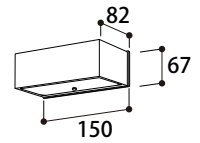

1 商品寸法図

●モジュール交換可
 ●単位:mm

HBG-D03S/K/C/Y/O
 エクスレズウォールライト1型

HBG-D04S/K/C/Y/O
 エクスレズウォールライト2型

HBG-D05S/K/C/Y/O
 HBG-D08P/B/E
 エクスレズウォールライト3型

HBG-D01S/G/K
 エクスレズウォールライト4型

HBG-D02S/G/K
 エクスレズウォールライト5型

2 施工イメージ