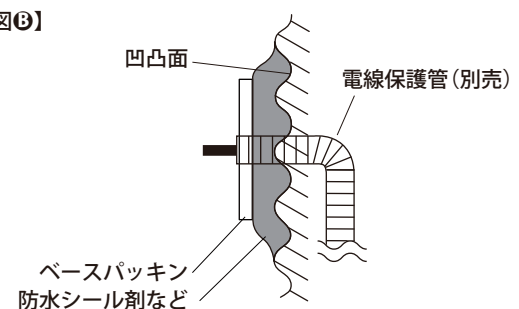

ポイント

取付面に凹凸がある場合は、防水性能を保つため、ベースパッキンとのすき間を防水シール剤などで埋めてください。【図⑤】

2 本体裏側の取付金具を取り外します

本体下面の化粧ビスをゆるめ下面パネルをはずします。本体内部の化粧ナットをゆるめ取付金具をはずしてください。3ページ【図⑩】参照

【図④】

【図⑤】

3 施工方法

3 取付金具を壁面に取り付けます【図㉔】