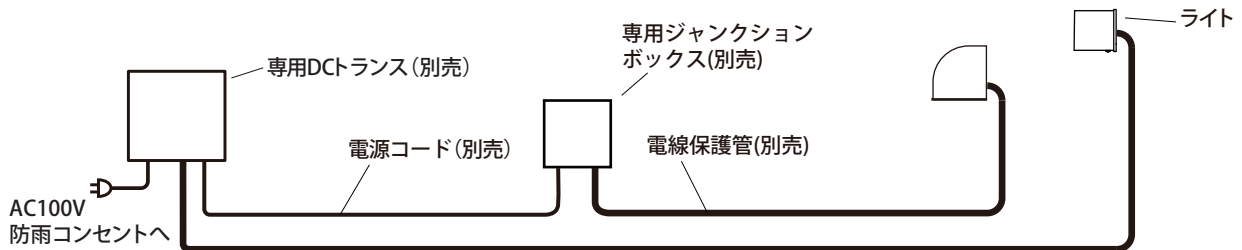

1 商品寸法図

●モジュール交換可
●単位:mm

HBG-D03S/K/C/Y/O
エクスレズウォールライト1型

HBG-D04S/K/C/Y/O
エクスレズウォールライト2型

HBG-D05S/K/C/Y/O
HBG-D08P/B/E
エクスレズウォールライト3型

HBG-D01S/G/K
エクスレズウォールライト4型

HBG-D02S/G/K
エクスレズウォールライト5型

2 施工イメージ

●別売商品について詳しくは、お問い合わせください。
●メンテナンスを考慮した施工を行ってください。