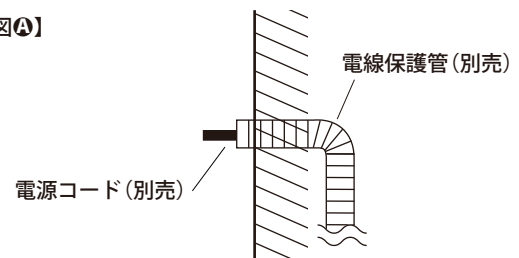

ポイント

取付面に凹凸がある場合は、防水性能を保つため、ベースパッキンとのすき間を防水シール剤などで埋めてください。【図⑤】

2 本体裏側の取付金具を取り外します

本体下面の化粧ビスをゆるめ下面パネルをはずします。本体内部の化粧ナットをゆるめ取付金具をはずしてください。3ページ【図⑩】参照

【図④】

【図⑤】

3 施工方法

3 取付金具を壁面に取り付けます【図㉔】