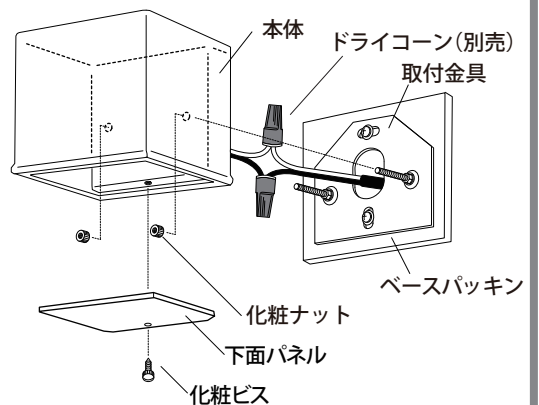

5型 HBG-D02S/G/K

4 電源コード（別売）を接続します【図㉕】

ライトの口出線と電源コード（別売）をドライコーン（別売）を使って接続します。接続部分は裏側スペースに納めてください。

⚠️ ご注意

- 接続する際は、必ず白（+）同士、黒（-）同士で接続してください。
- ドライコーンは一度使用すると、再使用できません。必ずドライコーン取扱説明書をよく読み接続作業を行ってください。
- 接続部分、コードは地中埋設可能ですが、コンクリート、モルタルなどへの直埋めは絶対にしないでください。メンテナンスができなくなります。

【図㉕】

5 本体、下面パネルを取り付けます【図㉖】

本体を袋ナット2個で取付金具に取り付けます。下面パネルを化粧ビスで本体に取り付けます。

⚠️ ご注意

- 過度の締め付けは、商品不具合の原因になります。
- 本商品は壁面専用です。必ず下面パネルが下にくるように取付けてください。

【図㉖】

4 日常のお手入れ

汚れが少ない場合は、水に濡らした毛先の柔らかい布やタオルなどでふいた後、乾いた布で水分をふき取ってください。また、汚れがひどい場合には、中性洗剤を水で薄めたものを使用し、必ず洗剤が残らないように水に濡らした毛先の柔らかい布やタオルなどでふいた後、乾いた布で水分をふき取ってください。(シンナーなどの溶剤は使用しないでください)