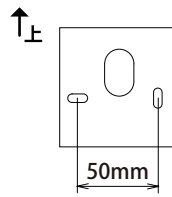

3 施工方法

3 取付金具を壁面に取り付けます【図㉔】

1. 電源コード（別売）をベースパッキン中心の切り込み穴に通した後に、取付金具の穴に通します。
2. 取付金具を木ネジ2本（市販品）で、補強材のあるところに取付けてください。

⚠️ ご注意

取付金具、ベースパッキンの上下の向きを確認して取付けてください。

1型 HBG-D03S/K/C/Y/O
2型 HBG-D04S/K/C/Y/O

3型 HBG-D05S/K/C/Y/O
HBG-D08P/B/E

4型 HBG-D01S/G/K

5型 HBG-D02S/G/K

4 電源コード（別売）を接続します【図㉕】

ライトの口出線と電源コード（別売）をドライコーン（別売）を使って接続します。接続部分は裏側スペースに納めてください。

⚠️ ご注意

- ○接続する際は、必ず白（+）同士、黒（-）同士で接続してください。
- ○ドライコーンは一度使用すると、再使用できません。必ずドライコーン取扱説明書をよく読み接続作業を行ってください。
- ○接続部分、コードは地中埋設可能ですが、コンクリート、モルタルなどへの直埋めは絶対にしないでください。メンテナンスができなくなります。

5 本体、下面パネルを取り付けます【図㉖】

本体を袋ナット2個で取付金具に取り付けます。下面パネルを化粧ビスで本体に取り付けます。

⚠️ ご注意

- ○過度の締め付けは、商品不具合の原因になります。
- ○本商品は壁面専用です。必ず下面パネルが下にくるように取付けてください。