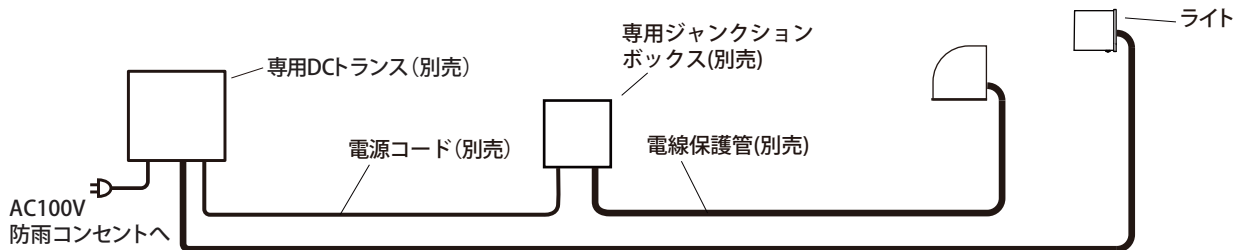

1 商品寸法図

●モジュール交換可
●単位:mm

HBG-D03S/K/C/Y/O
エクスレズウォールライト1型

HBG-D04S/K/C/Y/O
エクスレズウォールライト2型

HBG-D05S/K/C/Y/O
HBG-D08P/B/E
エクスレズウォールライト3型

HBG-D01S/G/K
エクスレズウォールライト4型

HBG-D02S/G/K
エクスレズウォールライト5型

2 施工イメージ

●別売商品について詳しくは、お問い合わせください。
●メンテナンスを考慮した施工を行ってください。