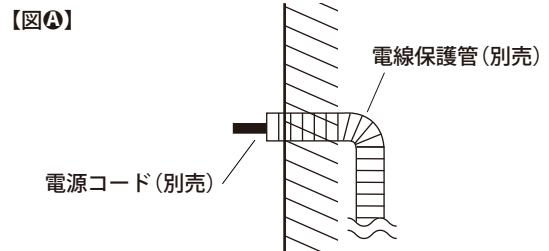

2 本体裏側の取付金具を取り外します

本体下面の化粧ビスをゆるめ下面パネルをはずします。本体内部の化粧ナットをゆるめ取付金具をはずしてください。3ページ【図⑩】参照