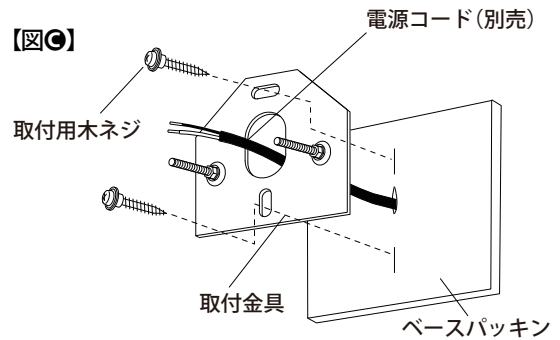

3 施工方法

3 取付金具を壁面に取り付けます【図㉔】

1. 電源コード（別売）をベースパッキン中心の切り込み穴に通した後に、取付金具の穴に通します。
2. 取付金具を木ネジ2本（市販品）で、補強材のあるところに取付けてください。

⚠️ ご注意

取付金具、ベースパッキンの上下の向きを確認して取付けてください。