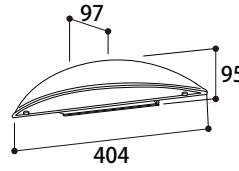

1 商品寸法図

●モジュール交換可
 ●単位:mm

HBG-D03S/K/C/Y/O
 エクスレズウォールライト1型

HBG-D04S/K/C/Y/O
 エクスレズウォールライト2型

HBG-D05S/K/C/Y/O
 HBG-D08P/B/E
 エクスレズウォールライト3型

HBG-D01S/G/K
 エクスレズウォールライト4型

HBG-D02S/G/K
 エクスレズウォールライト5型

2 施工イメージ