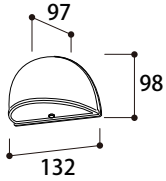

1 商品寸法図

●モジュール交換可
 ●単位:mm

HBG-D03S/K/C/Y/O
 エクスレズウォールライト1型

HBG-D04S/K/C/Y/O
 エクスレズウォールライト2型

HBG-D05S/K/C/Y/O
 HBG-D08P/B/E
 エクスレズウォールライト3型

HBG-D01S/G/K
 エクスレズウォールライト4型

HBG-D02S/G/K
 エクスレズウォールライト5型

2 施工イメージ