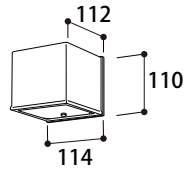

1 商品寸法図

●モジュール交換可
 ●単位:mm

HBG-D03S/K/C/Y/O
 エクスレズウォールライト1型

HBG-D04S/K/C/Y/O
 エクスレズウォールライト2型

HBG-D05S/K/C/Y/O
 HBG-D08P/B/E
 エクスレズウォールライト3型

HBG-D01S/G/K
 エクスレズウォールライト4型

HBG-D02S/G/K
 エクスレズウォールライト5型

2 施工イメージ