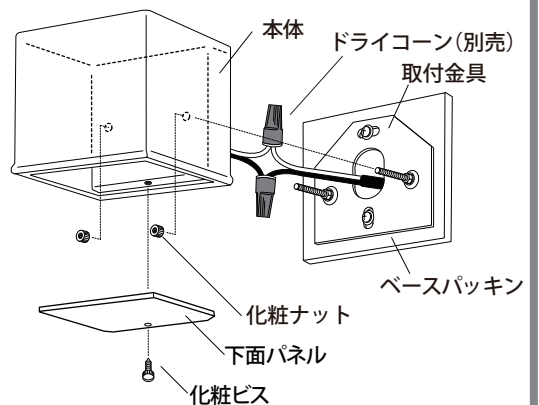

⚠️ ご注意

- 接続する際は、必ず白（+）同士、黒（-）同士で接続してください。
- ドライコーンは一度使用すると、再使用できません。必ずドライコーン取扱説明書をよく読み接続作業を行ってください。
- 接続部分、コードは地中埋設可能ですが、コンクリート、モルタルなどへの直埋めは絶対にしないでください。メンテナンスができなくなります。

【図㉕】

5 本体、下面パネルを取り付けます【図㉖】

本体を袋ナット2個で取付金具に取り付けます。下面パネルを化粧ビスで本体に取り付けます。

⚠️ ご注意

- 過度の締め付けは、商品不具合の原因になります。
- 本商品は壁面専用です。必ず下面パネルが下にくるように取付けてください。

【図㉖】

4 日常のお手入れ

汚れが少ない場合は、水に濡らした毛先の柔らかい布やタオルなどでふいた後、乾いた布で水分をふき取ってください。また、汚れがひどい場合には、中性洗剤を水で薄めたものを使用し、必ず洗剤が残らないように水に濡らした毛先の柔らかい布やタオルなどでふいた後、乾いた布で水分をふき取ってください。(シンナーなどの溶剤は使用しないでください)