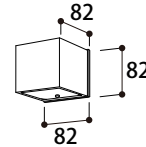

1 商品寸法図

●モジュール交換可
 ●単位:mm

HBG-D03S/K/C/Y/O
 エクスレズウォールライト1型

HBG-D04S/K/C/Y/O
 エクスレズウォールライト2型

HBG-D05S/K/C/Y/O
 HBG-D08P/B/E
 エクスレズウォールライト3型

HBG-D01S/G/K
 エクスレズウォールライト4型

HBG-D02S/G/K
 エクスレズウォールライト5型

2 施工イメージ