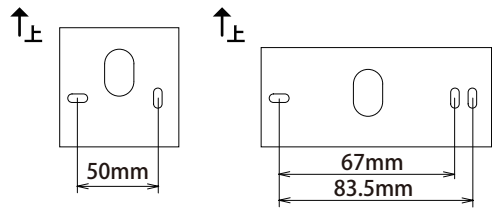

1型 HBG-D03S/K/C/Y/O
2型 HBG-D04S/K/C/Y/O

3型 HBG-D05S/K/C/Y/O
HBG-D08P/B/E