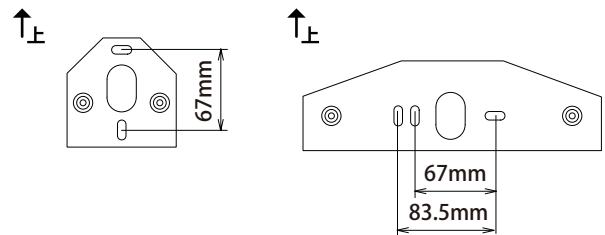

3 施工方法

3 取付金具を壁面に取り付けます【図㉔】

1. 電源コード（別売）をベースパッキン中心の切り込み穴に通した後に、取付金具の穴に通します。
2. 取付金具を木ネジ2本（市販品）で、補強材のあるところに取付けてください。

⚠️ ご注意

取付金具、ベースパッキンの上下の向きを確認して取付けてください。