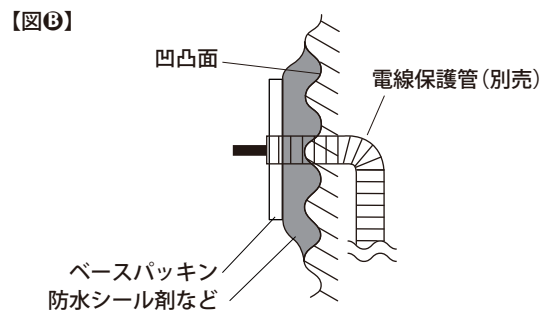

2 本体裏側の取付金具を取り外します

本体下面の化粧ビスをゆるめ下面パネルをはずします。本体内部の化粧ナットをゆるめ取付金具をはずしてください。3ページ【図⑩】参照