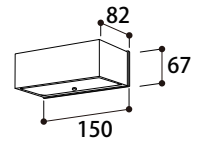

1 商品寸法図

●モジュール交換可
 ●単位:mm

HBG-D03S/K/C/Y/O
 エクスレズウォールライト1型

HBG-D04S/K/C/Y/O
 エクスレズウォールライト2型

HBG-D05S/K/C/Y/O
 HBG-D08P/B/E
 エクスレズウォールライト3型

HBG-D01S/G/K
 エクスレズウォールライト4型

HBG-D02S/G/K
 エクスレズウォールライト5型

2 施工イメージ