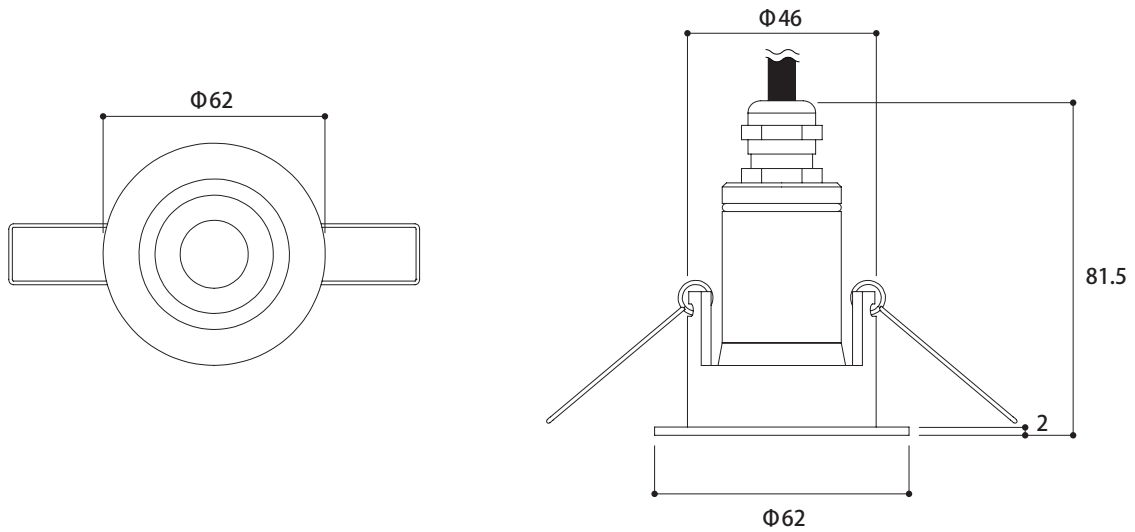

1 商品寸法図

●コード長：300mm
●単位：mm

2 施工イメージ

●ご使用の際には、別売りの専用DCトランス、ガーデンスケープ用コードが必要です。
●メンテナンスを考慮した施工を行ってください。

※別売商品について詳しくは、お問い合わせください。

※天井面取付専用器具です。

3 施工方法

1 ライト本体の取り付け準備を行います