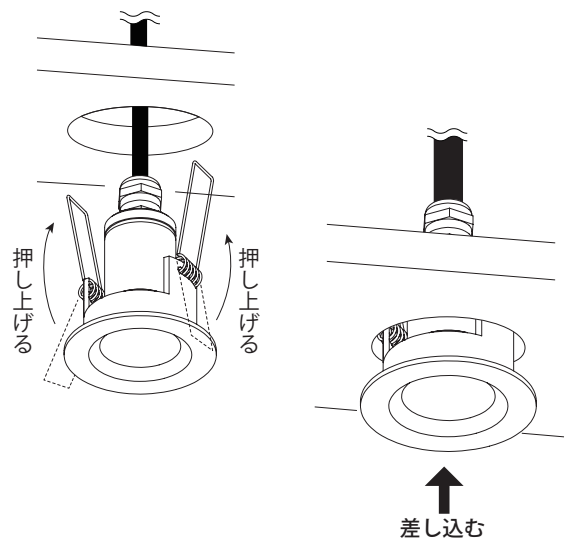

取り付ける場所を決め、穴を開けます。(Φ52mm)
専用DCトランス(別売)とライト間、ライト同士間
をガーデンスケープ用コード(別売)にて接続します。

3 施工方法

2 ライトのコードとガーデンスケープ用コード(別売)をドライコーン(別売)を使って接続します

専用DCトランス(別売)側のコード、ライトのコード、次のライト側のコードの先端を、ドライコーン取扱説明書に従い接続してください。

⚠️ ご注意

- 接続する際は、必ず白(+)同士、黒(-)同士で接続してください。
- ドライコーンは一度使用すると、再使用できません。必ずドライコーン取扱説明書をよく読み接続作業を行ってください。
- 接続部分、コードはコンクリート、モルタルなどへの直埋めは絶対にしないでください。メンテナンスができなくなります。

3 ライトを取り付けます

ライト本体のバネを図のように押し上げながら、穴に差し込みます。

⚠️ ご注意

- しっかり取り付けられない場合は、穴の大きさを確認し、穴が小さい場合は拡張してください。
- 穴が小さい所に無理に押し込むと、ライトが破損することがありますので、ご注意ください。
- バネで手を挟まないようにご注意ください。

4 日常のお手入れ

汚れが少ない場合は、水に濡らした毛先の柔らかい布やタオルなどで拭いた後、乾いた布で水分を拭き取ってください。また、汚れがひどい場合には、中性洗剤を水で薄めたものを使用し、必ず洗剤が残らないように水に濡らした毛先の柔らかい布やタオルなどで拭いた後、乾いた布で水分を拭き取ってください。(シンナーなどの溶剤は使用しないでください)