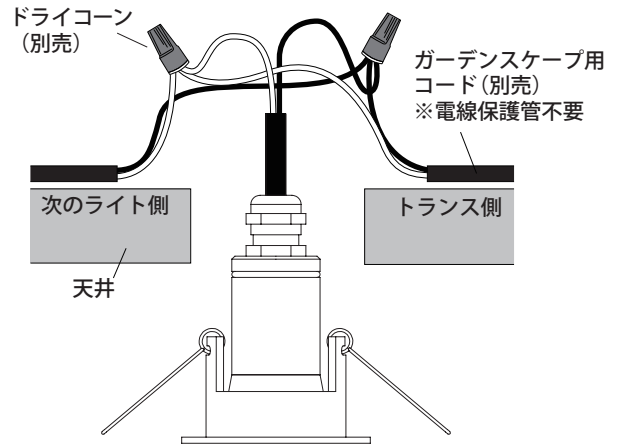

取り付ける場所を決め、穴を開けます。(Φ52mm)
専用DCトランス(別売)とライト間、ライト同士間
をガーデンスケープ用コード(別売)にて接続します。

3 施工方法

2 ライトのコードとガーデンスケープ用コード(別売)をドライコーン(別売)を使って接続します

専用DCトランス(別売)側のコード、ライトのコード、次のライト側のコードの先端を、ドライコーン取扱説明書に従い接続してください。

⚠️ ご注意

- 接続する際は、必ず白(+)同士、黒(-)同士で接続してください。
- ドライコーンは一度使用すると、再使用できません。必ずドライコーン取扱説明書をよく読み接続作業を行ってください。
- 接続部分、コードはコンクリート、モルタルなどへの直埋めは絶対にしないでください。メンテナンスができなくなります。

3 ライトを取り付けます

ライト本体のバネを図のように押し上げながら、穴に差し込みます。

⚠️ ご注意

- しっかり取り付けられない場合は、穴の大きさを確認し、穴が小さい場合は拡張してください。
- 穴が小さい所に無理に押し込むと、ライトが破損することがありますので、ご注意ください。
- バネで手を挟まないようにご注意ください。

4 日常のお手入れ

汚れが少ない場合は、水に濡らした毛先の柔らかい布やタオルなどで拭いた後、乾いた布で水分を拭き取ってください。また、汚れがひどい場合には、中性洗剤を水で薄めたものを使用し、必ず洗剤が残らないように水に濡らした毛先の柔らかい布やタオルなどで拭いた後、乾いた布で水分を拭き取ってください。(シンナーなどの溶剤は使用しないでください)