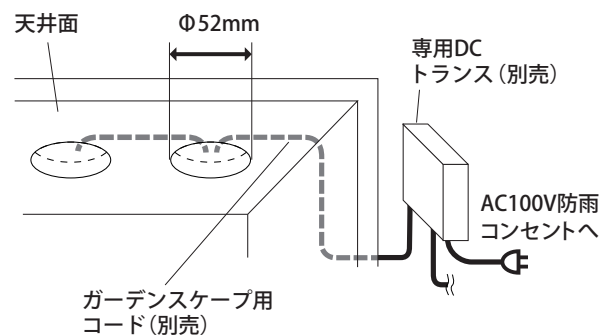

1 商品寸法図

●コード長：300mm
●単位：mm

2 施工イメージ

●ご使用の際には、別売りの専用DCトランス、ガーデンスケープ用コードが必要です。
●メンテナンスを考慮した施工を行ってください。

※別売商品について詳しくは、お問い合わせください。

※天井面取付専用器具です。

3 施工方法

1 ライト本体の取り付け準備を行います

取り付ける場所を決め、穴を開けます。(Φ52mm)
専用DCトランス(別売)とライト間、ライト同士間
をガーデンスケープ用コード(別売)にて接続します。

3 施工方法

2 ライトのコードとガーデンスケープ用コード(別売)をドライコーン(別売)を使って接続します

専用DCトランス(別売)側のコード、ライトのコード、次のライト側のコードの先端を、ドライコーン取扱説明書に従い接続してください。

⚠️ ご注意

- 接続する際は、必ず白(+)同士、黒(-)同士で接続してください。
- ドライコーンは一度使用すると、再使用できません。必ずドライコーン取扱説明書をよく読み接続作業を行ってください。
- 接続部分、コードはコンクリート、モルタルなどへの直埋めは絶対にしないでください。メンテナンスができなくなります。