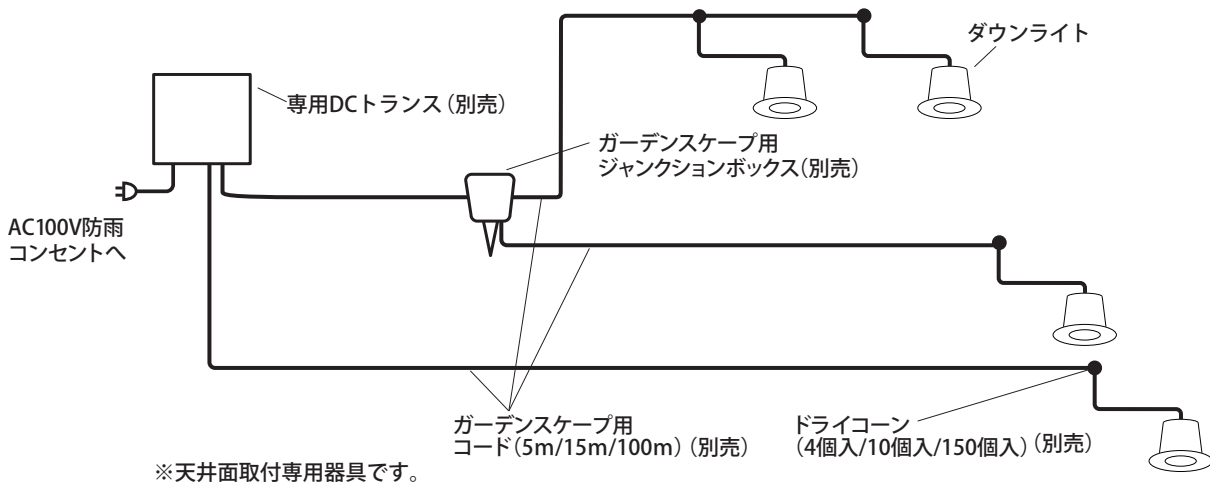

1 商品寸法図

●コード長：300mm
●単位：mm

2 施工イメージ

●ご使用の際には、別売りの専用DCトランス、ガーデンスケープ用コードが必要です。
●メンテナンスを考慮した施工を行ってください。

※別売商品について詳しくは、お問い合わせください。

※天井面取付専用器具です。

3 施工方法

1 ライト本体の取り付け準備を行います

取り付ける場所を決め、穴を開けます。(Φ52mm)
専用DCトランス(別売)とライト間、ライト同士間
をガーデンスケープ用コード(別売)にて接続します。

3 施工方法

2 ライトのコードとガーデンスケープ用コード(別売)をドライコーン(別売)を使って接続します

専用DCトランス(別売)側のコード、ライトのコード、次のライト側のコードの先端を、ドライコーン取扱説明書に従い接続してください。

⚠️ ご注意

- 接続する際は、必ず白(+)同士、黒(-)同士で接続してください。
- ドライコーンは一度使用すると、再使用できません。必ずドライコーン取扱説明書をよく読み接続作業を行ってください。
- 接続部分、コードはコンクリート、モルタルなどへの直埋めは絶対にしないでください。メンテナンスができなくなります。