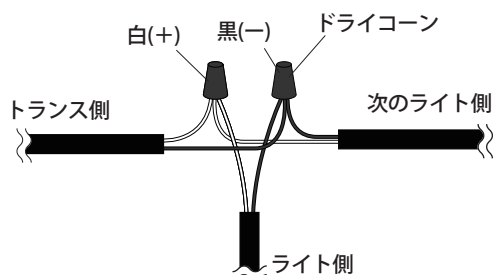

地面が硬い場合は、スコップ等で地面をほぐしスパイクを挿し込んでください。【図A】

⚠️ ご注意

- 無理に差し込むと商品が破損する恐れがあります。
- コンクリート、モルタルなどへの直埋めは絶対にしないでください。
- G.L. (グラウンドライン) よりも深く埋め込まないでください。

【図A】

3 施工方法

2 ライトのコードと、 ガーデンスケープ用コード(別売)を 接続します

トランス側のコード、ライト側からのコード、次のライト側へのコードの先端を、ドライコーン(別売)の取扱説明書に従い露出させて接続してください。【図B】接続できたら、コードを目立たないようにしまってください。

⚠️ ご注意

- 接続する際は、必ず白(+)**同士**、黒(-)**同士**で接続してください。
- ドライコーン(別売)は、一度使用すると再利用はできません。
- 接続部分、コードは**地中埋設可能**です。

【図B】

3 灯部の広がり調整する

調整パッキンを上下に可動させることにより、灯部の広がり調整が可能です。【図C】

⚠️ ご注意

調整パッキンを使用せずに灯部を引っ張り、広がり調節をしようと、破損など不具合の原因になります。