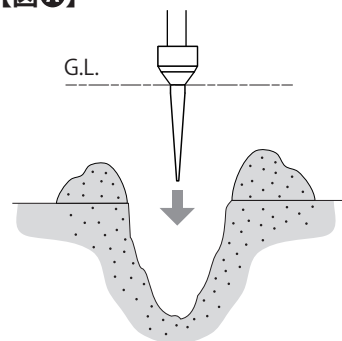

1 商品寸法図

● LED交換不可 / コード長：1000mm、白(+)、黒(-)
● 単位：mm

2 施工イメージ

● 別売商品について詳しくは、お問い合わせください。

メンテナンスを考慮した施工を行ってください

3 施工方法

※ご使用の際には、別売りの専用DCトランス、ガーデンスケープ用コード、ドライコーンが必要です。

1 スパイクを挿し込み固定します

地面が硬い場合は、スコップ等で地面をほぐしスパイクを挿し込んでください。【図A】

⚠️ ご注意

- 無理に差し込むと商品が破損する恐れがあります。
- コンクリート、モルタルなどへの直埋めは絶対にしないでください。
- G.L. (グラウンドライン) よりも深く埋め込まないでください。

【図A】

3 施工方法

2 ライトのコードと、 ガーデンスケープ用コード(別売)を 接続します

トランス側のコード、ライト側からのコード、次のライト側へのコードの先端を、ドライコーン(別売)の取扱説明書に従い露出させて接続してください。【図B】接続できたら、コードを目立たないようにしまってください。