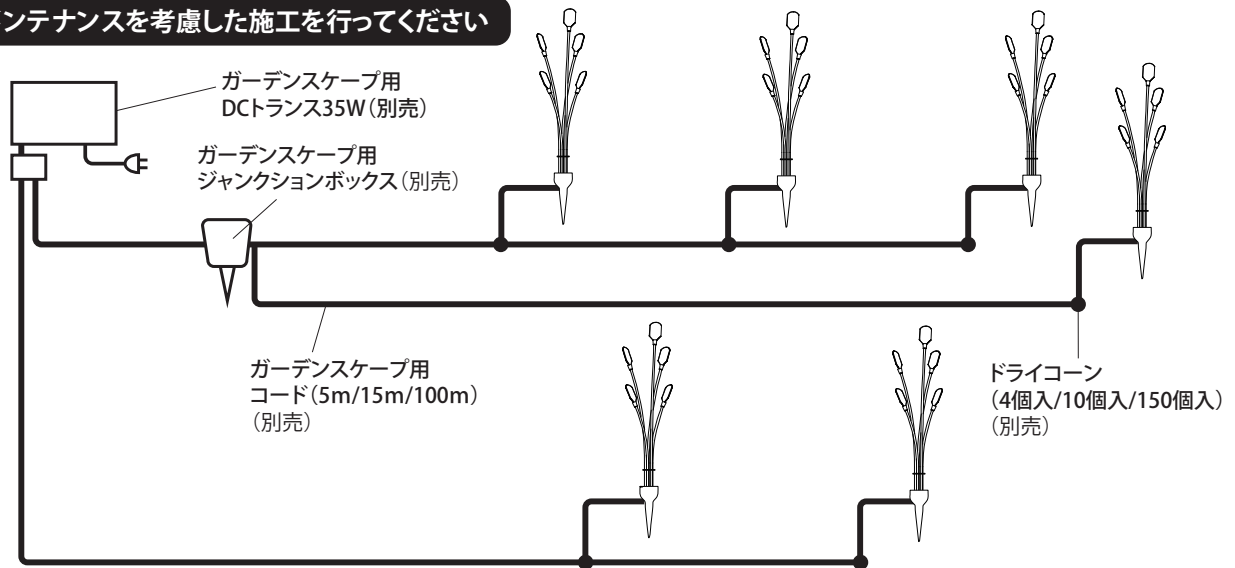

1 商品寸法図

● LED交換不可 / コード長：1000mm、白(+)、黒(-)
● 単位：mm

2 施工イメージ

● 別売商品について詳しくは、お問い合わせください。

メンテナンスを考慮した施工を行ってください

3 施工方法

※ご使用の際には、別売りの専用DCトランス、ガーデンスケープ用コード、ドライコーンが必要です。

1 スパイクを挿し込み固定します

地面が硬い場合は、スコップ等で地面をほぐしスパイクを挿し込んでください。【図A】

⚠️ ご注意

- 無理に差し込むと商品が破損する恐れがあります。
- コンクリート、モルタルなどへの直埋めは絶対にしないでください。
- G.L. (グラウンドライン) よりも深く埋め込まないでください。

【図A】

3 施工方法

2 ライトのコードと、 ガーデンスケープ用コード(別売)を 接続します

トランス側のコード、ライト側からのコード、次のライト側へのコードの先端を、ドライコーン(別売)の取扱説明書に従い露出させて接続してください。【図B】接続できたら、コードを目立たないようにしまってください。