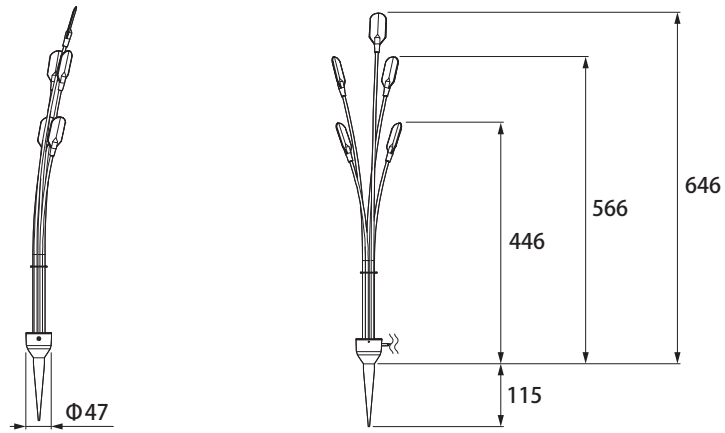

1 商品寸法図

● LED交換不可 / コード長：1000mm、白(+)、黒(-)
● 単位：mm

2 施工イメージ

● 別売商品について詳しくは、お問い合わせください。

メンテナンスを考慮した施工を行ってください

3 施工方法

※ご使用の際には、別売りの専用DCトランス、ガーデンスケープ用コード、ドライコーンが必要です。

1 スパイクを挿し込み固定します