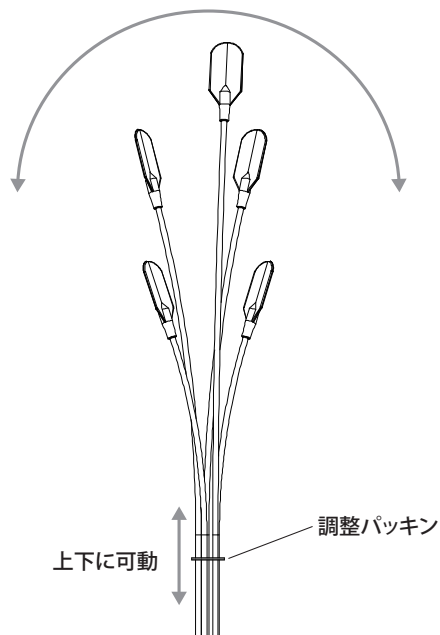

地面が硬い場合は、スコップ等で地面をほぐしスパイクを挿し込んでください。【図A】

⚠️ ご注意

- 無理に差し込むと商品が破損する恐れがあります。
- コンクリート、モルタルなどへの直埋めは絶対にしないでください。
- G.L. (グラウンドライン) よりも深く埋め込まないでください。

【図A】

3 施工方法

2 ライトのコードと、 ガーデンスケープ用コード(別売)を 接続します

トランス側のコード、ライト側からのコード、次のライト側へのコードの先端を、ドライコーン(別売)の取扱説明書に従い露出させて接続してください。【図B】接続できたら、コードを目立たないようにしまってください。

⚠️ ご注意

- 接続する際は、必ず白(+)**同士**、黒(-)**同士**で接続してください。
- ドライコーン(別売)は、一度使用すると再利用はできません。
- 接続部分、コードは**地中埋設可能**です。

【図B】

3 灯部の広がり調整する

調整パッキンを上下に可動させることにより、灯部の広がり調整が可能です。【図C】

⚠️ ご注意

調整パッキンを使用せずに灯部を引っ張り、広がり調節をしようと、破損など不具合の原因になります。

【図C】

広がり調整可能

4 日常のお手入れ

汚れが少ない場合は、水に濡らした毛先の柔らかい布やタオルなどでふいた後、乾いた布で水分をふき取ってください。また、汚れがひどい場合には、中性洗剤を水で薄めたものを使用し、必ず洗剤が残らないように水に濡らした毛先の柔らかい布やタオルなどでふいた後、乾いた布で水分をふき取ってください。(シンナーなどの溶剤は使用しないでください)

5 故障かなと思ったらご確認ください