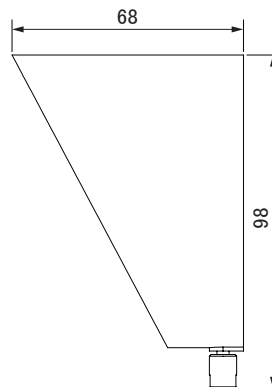

1 商品寸法図

●単位:mm

HEC-085S/C

2 取り付け方法

1 フードを取り付ける

1. フードのツメを溝に引っかけます。
2. フード固定ネジを締め、フードを固定します。

3 廃棄について

ご不要になった商品は、各地域の条例等に従って正しく処分してください。

4 仕様

部品の形状、仕様などが出荷時期によって、予告なく変更される場合があります。ご了承ください。

品番	材質	外形寸法 (mm)	重量 (kg)
HEC-085S/C	アルミ	W86×D98×H68	約 0.1

保証書

■保証期間	より1年有効	■品番	
■ご住所 (〒)		■お名前	
■TEL. ()		■販売店名	

《保証規定》

保証の範囲

1. 取扱説明書に記載された正常な状態で、保証期間中に万一故障を起こした場合、無償にて修理、もしくは交換をいたします。
2. この保証は全面に記載された商品について、日本国内に限り通用いたします。