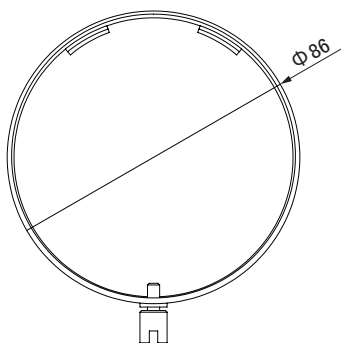

1 商品寸法図

●単位:mm

HEC-085S/C

2 取り付け方法

1 フードを取り付ける

1. フードのツメを溝に引っかけます。
2. フード固定ネジを締め、フードを固定します。

3 廃棄について

ご不要になった商品は、各地域の条例等に従って正しく処分してください。

4 仕様

部品の形状、仕様などが出荷時期によって、予告なく変更される場合があります。ご了承ください。

品番	材質	外形寸法 (mm)	重量 (kg)
HEC-085S/C	アルミ	W86×D98×H68	約 0.1

保証書

■保証期間	より1年有効	■品番	
■ご住所 (〒)		■お名前	
■TEL. ()		■販売店名	

《保証規定》

保証の範囲

1. 取扱説明書に記載された正常な状態で、保証期間中に万一故障を起こした場合、無償にて修理、もしくは交換をいたします。
2. この保証は全面に記載された商品について、日本国内に限り通用いたします。