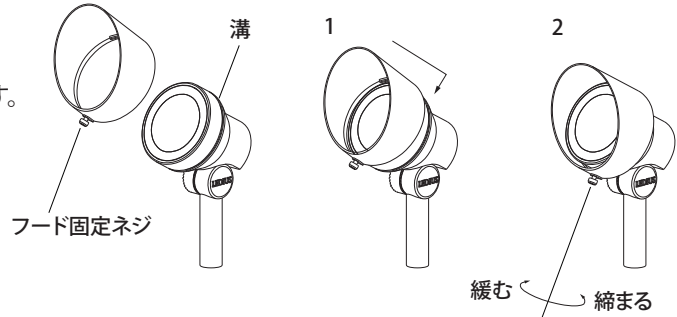

1 商品寸法図

●単位:mm

HEC-085S/C

2 取り付け方法

1 フードを取り付ける

1. フードのツメを溝に引っかけます。
2. フード固定ネジを締め、フードを固定します。

3 廃棄について

ご不要になった商品は、各地域の条例等に従って正しく処分してください。

4 仕様

部品の形状、仕様などが出荷時期によって、予告なく変更される場合があります。ご了承ください。

品番	材質	外形寸法 (mm)	重量 (kg)
HEC-085S/C	アルミ	W86×D98×H68	約 0.1

保証書

■保証期間	より1年有効	■品番	
■ご住所 (〒)		■お名前	
■TEL. ()		■販売店名	

《保証規定》

保証の範囲

1. 取扱説明書に記載された正常な状態で、保証期間中に万一故障を起こした場合、無償にて修理、もしくは交換をいたします。
2. この保証は全面に記載された商品について、日本国内に限り通用いたします。