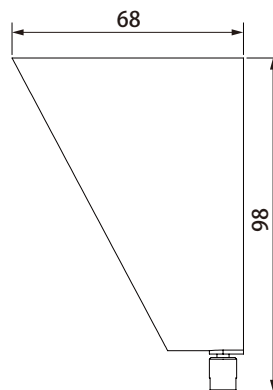

⚠ 注意

- 製品のとがった部分等で手などを傷つけないようご注意ください。

1 商品寸法図

●単位:mm

HEC-085S/C/K

2 取り付け方法

1 フードを取り付ける

1. フードのツメを溝に引っかけます。
2. フード固定ネジを締め、フードを固定します。