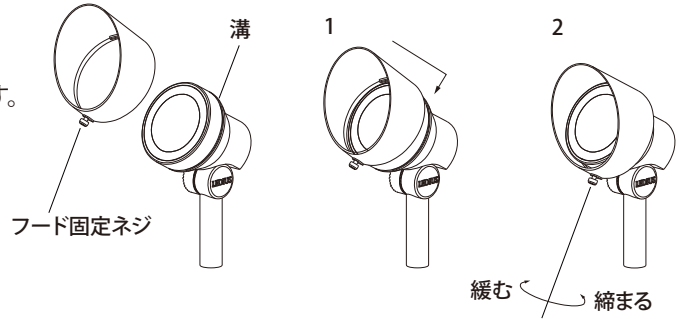

⚠ 注意

- 製品のとがった部分等で手などを傷つけないようご注意ください。

1 商品寸法図

●単位:mm

HEC-085S/C/K

2 取り付け方法

1 フードを取り付ける

1. フードのツメを溝に引っかけます。
2. フード固定ネジを締め、フードを固定します。