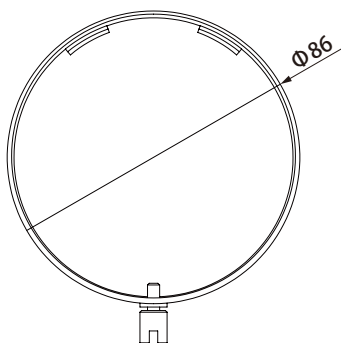

⚠ 注意

- 製品のとがった部分等で手などを傷つけないようご注意ください。

1 商品寸法図

●単位:mm

HEC-085S/C/K

2 取り付け方法

1 フードを取り付ける

1. フードのツメを溝に引っかけます。
2. フード固定ネジを締め、フードを固定します。