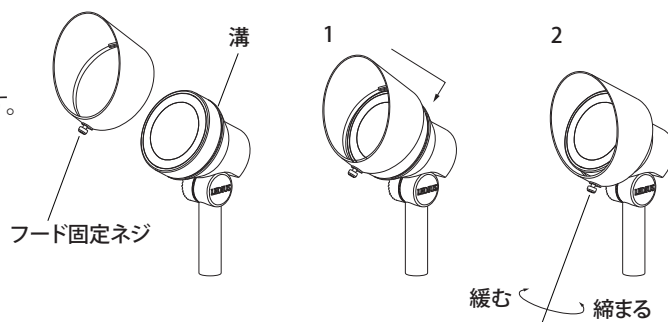

1 商品寸法図

●単位:mm

HEC-085S/C

2 取り付け方法

1 フードを取り付ける

1. フードのツメを溝に引っかけます。
2. フード固定ネジを締め、フードを固定します。

3 廃棄について

ご不要になった商品は、各地域の条例等に従って正しく処分してください。

4 仕様

部品の形状、仕様などが出荷時期によって、予告なく変更される場合があります。ご了承ください。

品番	材質	外形寸法 (mm)	重量 (kg)
HEC-085S/C	アルミ	W86×D98×H68	約 0.1

保証書

■保証期間	より1年有効	■品番	
■ご住所 (〒)		■お名前	
■TEL. ()		■販売店名	

《保証規定》

保証の範囲

1. 取扱説明書に記載された正常な状態で、保証期間中に万一故障を起こした場合、無償にて修理、もしくは交換をいたします。
2. この保証は全面に記載された商品について、日本国内に限り通用いたします。