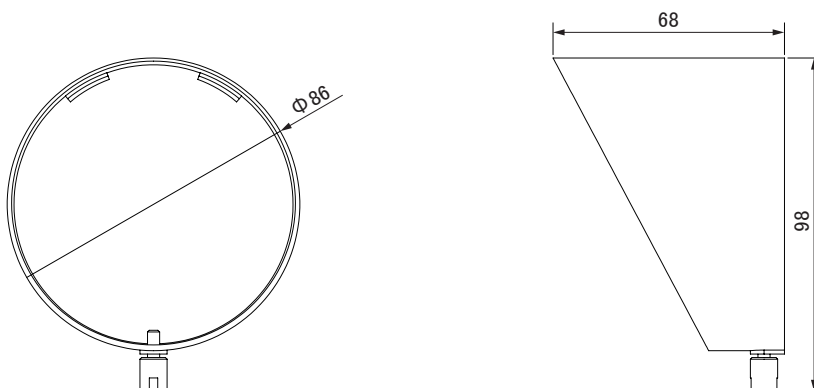

1 商品寸法図

●単位:mm

HEC-085S/C

2 取り付け方法

1 フードを取り付ける

1. フードのツメを溝に引っかけます。
2. フード固定ネジを締め、フードを固定します。

3 廃棄について

ご不要になった商品は、各地域の条例等に従って正しく処分してください。

4 仕様

部品の形状、仕様などが出荷時期によって、予告なく変更される場合があります。ご了承ください。

品番	材質	外形寸法 (mm)	重量 (kg)
HEC-085S/C	アルミ	W86×D98×H68	約 0.1

保証書

■保証期間	より1年有効	■品番	
■ご住所 (〒)		■お名前	
■TEL. ()		■販売店名	

《保証規定》

保証の範囲

1. 取扱説明書に記載された正常な状態で、保証期間中に万一故障を起こした場合、無償にて修理、もしくは交換をいたします。
2. この保証は全面に記載された商品について、日本国内に限り通用いたします。