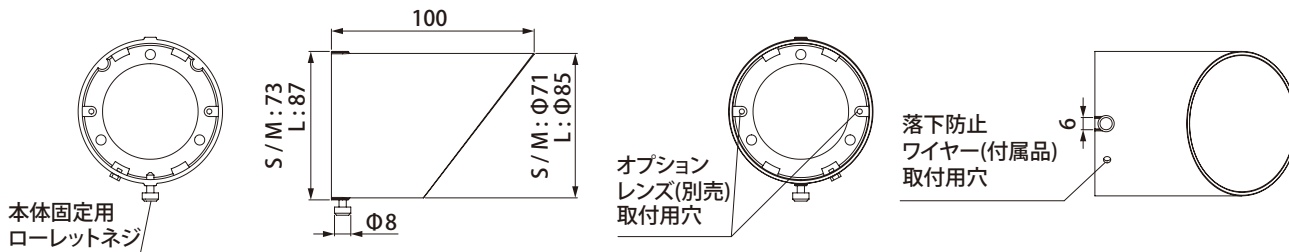

1 商品寸法図

●付属品：落下防止ワイヤー
●単位：mm

フード