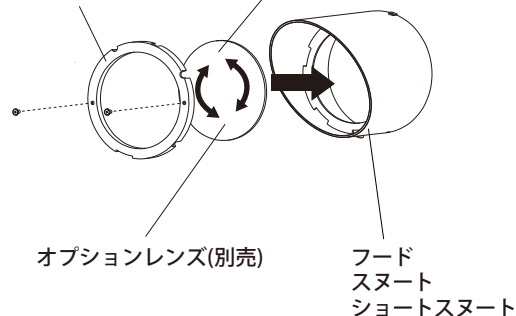

## 1 オプションレンズ (別売:スプレッドレンズ)を取り付ける

対応スプレッドレンズ

HEC-159T	ルーメックススプレッドレンズ S&M
HEC-160T	ルーメックススプレッドレンズ L

### ⚠️ ご注意

- スプレッドレンズを使用する場合はネジ(2ヶ所)を仮留めしてお好みの角度に調整してから本締めしてください。
- 落下防止ワイヤーを取り付ける場合は、ワイヤーの丸端子側をフードなどの取付用穴に止めているネジで固定してください。

オプションレンズ固定用  
ブラケット、ネジ×2  
※オプションレンズの付属品

スプレッドレンズは  
お好みの角度に調整