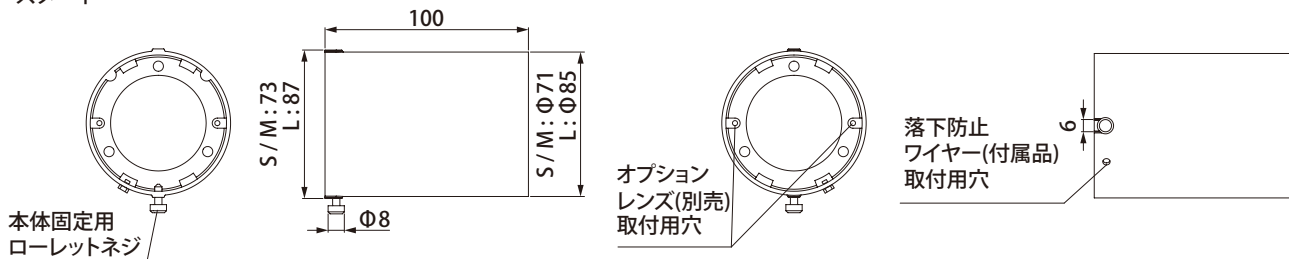

1 商品寸法図

●付属品：落下防止ワイヤー
●単位：mm

フード

スヌート

ショートスヌート

2 取付準備

1 オプションレンズ (別売:スプレッドレンズ)を取り付ける

対応スプレッドレンズ

HEC-159T	ルーメックススプレッドレンズ S&M
HEC-160T	ルーメックススプレッドレンズ L

⚠️ ご注意

- ○スプレッドレンズを使用する場合はネジ(2ヶ所)を仮留めしてお好みの角度に調整してから本締めしてください。
- ○落下防止ワイヤーを取り付ける場合は、ワイヤーの丸端子側をフードなどの取付用穴に止めているネジで固定してください。

オプションレンズ固定用
ブラケット、ネジ×2
※オプションレンズの付属品

スプレッドレンズは
お好みの角度に調整