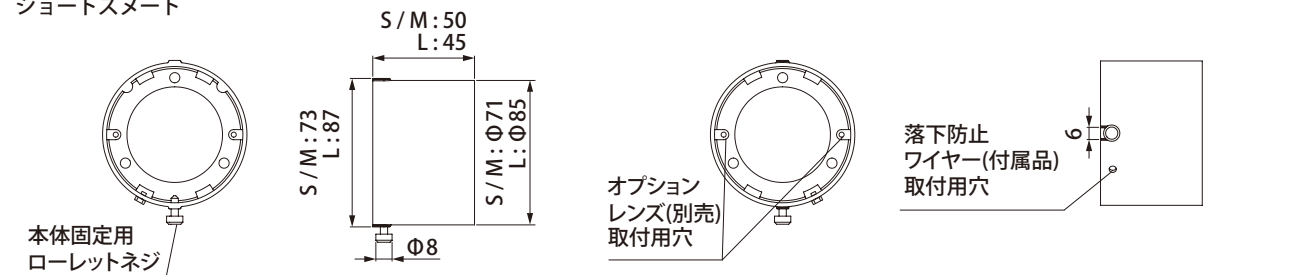

1 商品寸法図

●付属品：落下防止ワイヤー
●単位：mm

フード

スヌート

ショートスヌート

2 取付準備

1 オプションレンズ (別売:スプレッドレンズ)を取り付ける

対応スプレッドレンズ

HEC-159T	ルーメックススプレッドレンズ S&M
HEC-160T	ルーメックススプレッドレンズ L

⚠️ ご注意

- ○スプレッドレンズを使用する場合はネジ(2ヶ所)を仮留めしてお好みの角度に調整してから本締めしてください。
- ○落下防止ワイヤーを取り付ける場合は、ワイヤーの丸端子側をフードなどの取付用穴に止めているネジで固定してください。

オプションレンズ固定用
ブラケット、ネジ×2
※オプションレンズの付属品

スプレッドレンズは
お好みの角度に調整