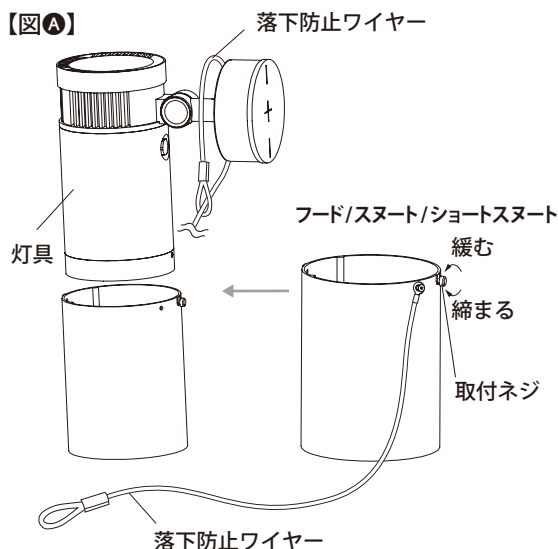

3 オプション品の取付方法

- ●必要工具: プラスドライバーをご用意ください。
- ●メンテナンスを考慮した施工を行ってください。

1 フード/スヌート(別売)の取り付け方【図A】

- ・ 灯具にフードやスヌート、ショートスヌートをさし込み、取付ネジを締め込みます。
- ・ 落下防止ワイヤーをフード、スヌート、ショートスヌートにネジで固定し、本体のアーム部分に巻き付けてください。
- ・ フードやスヌート、ショートスヌートにはスプレッドレンズまたは拡散レンズ（別売）を取り付けることが可能です。

3 廃棄について

ご不要になった商品は、各地域の条例等に従って正しく処分してください。

4 仕様

部品の形状、仕様などが出荷時期によって、予告なく変更される場合があります。ご了承ください。

品番	材質	外形寸法 (mm)	重量 (kg)
HEC-152S/C/K	アルミ	Φ71×D100	0.2
HEC-153S/C/K			
HEC-154S/C/K		Φ71×D50	0.1
HEC-155S/C/K		Φ85×D100	0.2
HEC-156S/C/K			
HEC-157S/C/K		Φ85×D45	0.1