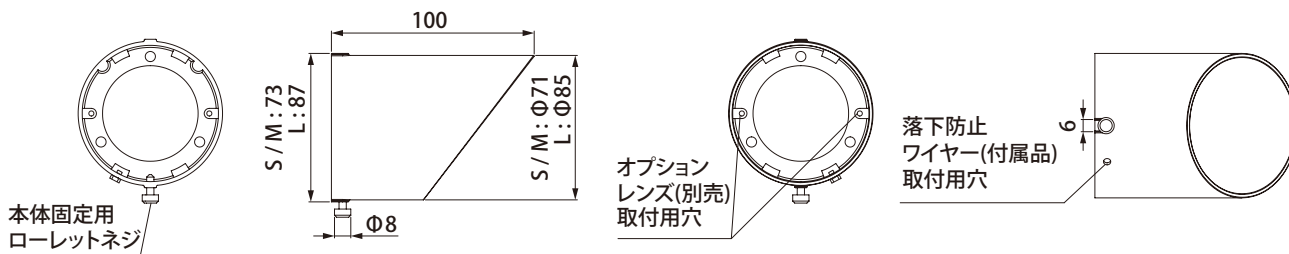

1 商品寸法図

●付属品：落下防止ワイヤー
●単位：mm

フード