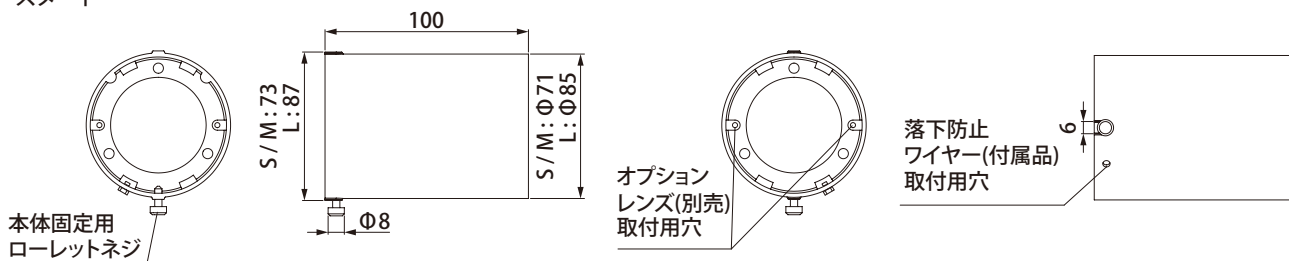

1 商品寸法図

●付属品：落下防止ワイヤー
●単位：mm

フード

スヌート

ショートスヌート

2 取付準備

1 オプションレンズ (別売:スプレッドレンズ)を取り付ける

対応スプレッドレンズ

HEC-159T	ルーメックススプレッドレンズ S&M
HEC-160T	ルーメックススプレッドレンズ L

⚠️ ご注意

- ○スプレッドレンズを使用する場合はネジ(2ヶ所)を仮留めしてお好みの角度に調整してから本締めしてください。
- ○落下防止ワイヤーを取り付ける場合は、ワイヤーの丸端子側をフードなどの取付用穴に止めているネジで固定してください。

オプションレンズ固定用
ブラケット、ネジ×2
※オプションレンズの付属品

スプレッドレンズは
お好みの角度に調整