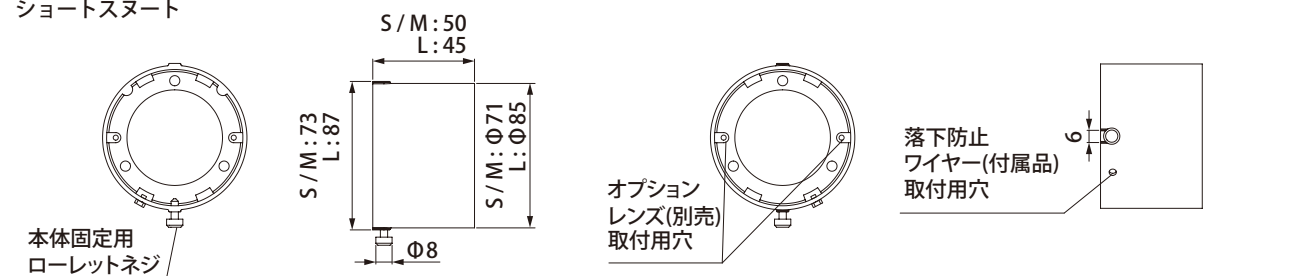

1 商品寸法図

●付属品：落下防止ワイヤー
●単位：mm

フード

スヌート

ショートスヌート

2 取付準備

1 オプションレンズ (別売:スプレッドレンズ)を取り付ける

対応スプレッドレンズ

HEC-159T	ルーメックススプレッドレンズ S&M
HEC-160T	ルーメックススプレッドレンズ L

⚠️ ご注意

- ○スプレッドレンズを使用する場合はネジ(2ヶ所)を仮留めしてお好みの角度に調整してから本締めしてください。
- ○落下防止ワイヤーを取り付ける場合は、ワイヤーの丸端子側をフードなどの取付用穴に止めているネジで固定してください。

オプションレンズ固定用
ブラケット、ネジ×2
※オプションレンズの付属品

スプレッドレンズは
お好みの角度に調整