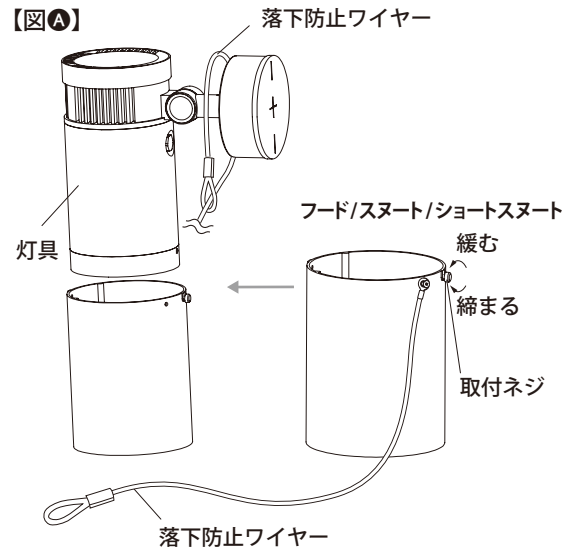

3 オプション品の取付方法

- ●必要工具: プラスドライバーをご用意ください。
- ●メンテナンスを考慮した施工を行ってください。

1 フード/スヌート(別売)の取り付け方【図A】

- ・ 灯具にフードやスヌート、ショートスヌートをさし込み、取付ネジを締め込みます。
- ・ 落下防止ワイヤーをフード、スヌート、ショートスヌートにネジで固定し、本体のアーム部分に巻き付けてください。
- ・ フードやスヌート、ショートスヌートにはスプレッドレンズまたは拡散レンズ(別売)を取り付けることが可能です。

3 廃棄について

ご不要になった商品は、各地域の条例等に従って正しく処分してください。

4 仕様

部品の形状、仕様などが出荷時期によって、予告なく変更される場合があります。ご了承ください。

品番	材質	外形寸法 (mm)	重量 (kg)
HEC-152S/C/K	アルミ	Φ71×D100	0.2
HEC-153S/C/K			
HEC-154S/C/K		Φ71×D50	0.1
HEC-155S/C/K		Φ85×D100	0.2
HEC-156S/C/K			
HEC-157S/C/K		Φ85×D45	0.1