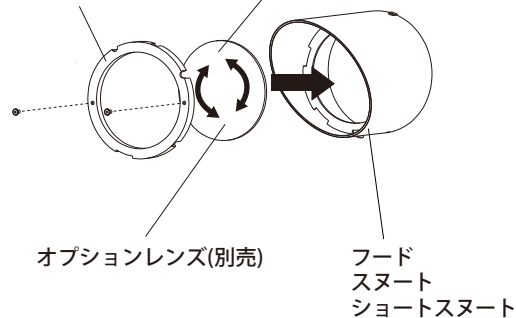

## 1 オプションレンズ (別売:スプレッドレンズ)を取り付ける

対応スプレッドレンズ

HEC-159T	ルーメックススプレッドレンズ S&M
HEC-160T	ルーメックススプレッドレンズ L

### ⚠️ ご注意

- スプレッドレンズを使用する場合はネジ(2ヶ所)を仮留めしてお好みの角度に調整してから本締めしてください。
- 落下防止ワイヤーを取り付ける場合は、ワイヤーの丸端子側をフードなどの取付用穴に止めているネジで固定してください。

オプションレンズ固定用  
ブラケット、ネジ×2  
※オプションレンズの付属品

スプレッドレンズは  
お好みの角度に調整