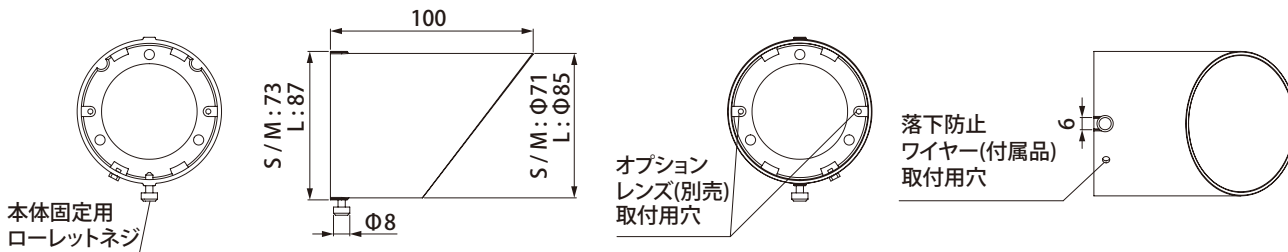

1 商品寸法図

●付属品：落下防止ワイヤー
●単位：mm

フード