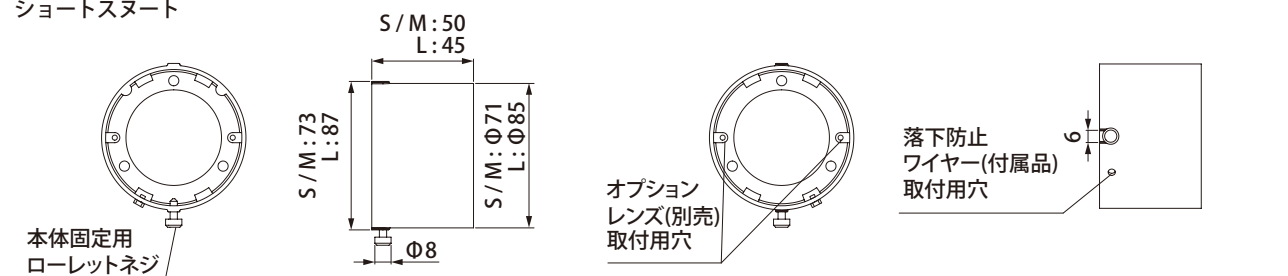

1 商品寸法図

●付属品：落下防止ワイヤー
●単位：mm

フード

スヌート

ショートスヌート

2 取付準備

1 オプションレンズ (別売:スプレッドレンズ)を取り付ける

対応スプレッドレンズ

HEC-159T	ルーメックススプレッドレンズ S&M
HEC-160T	ルーメックススプレッドレンズ L

⚠️ ご注意

- ○スプレッドレンズを使用する場合はネジ(2ヶ所)を仮留めしてお好みの角度に調整してから本締めしてください。
- ○落下防止ワイヤーを取り付ける場合は、ワイヤーの丸端子側をフードなどの取付用穴に止めているネジで固定してください。

オプションレンズ固定用
ブラケット、ネジ×2
※オプションレンズの付属品

スプレッドレンズは
お好みの角度に調整