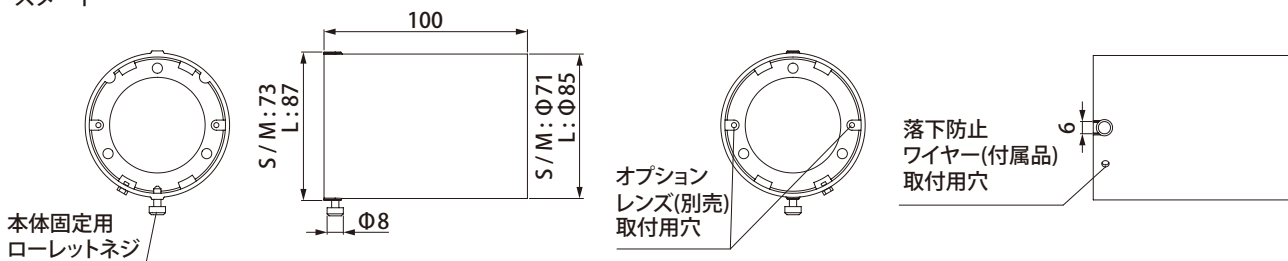

1 商品寸法図

●付属品：落下防止ワイヤー
●単位：mm

フード

スヌート

ショートスヌート

2 取付準備

1 オプションレンズ (別売:スプレッドレンズ)を取り付ける

対応スプレッドレンズ

HEC-159T	ルーメックススプレッドレンズ S&M
HEC-160T	ルーメックススプレッドレンズ L

⚠️ ご注意

- ○スプレッドレンズを使用する場合はネジ(2ヶ所)を仮留めしてお好みの角度に調整してから本締めしてください。
- ○落下防止ワイヤーを取り付ける場合は、ワイヤーの丸端子側をフードなどの取付用穴に止めているネジで固定してください。

オプションレンズ固定用
ブラケット、ネジ×2
※オプションレンズの付属品

スプレッドレンズは
お好みの角度に調整