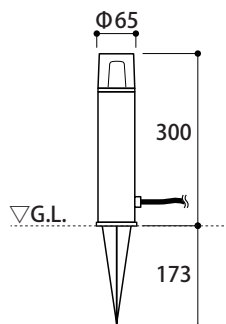

## 1 商品寸法図

●有資格者によるモジュール交換が可能です

●コード長:5m

●単位:mm