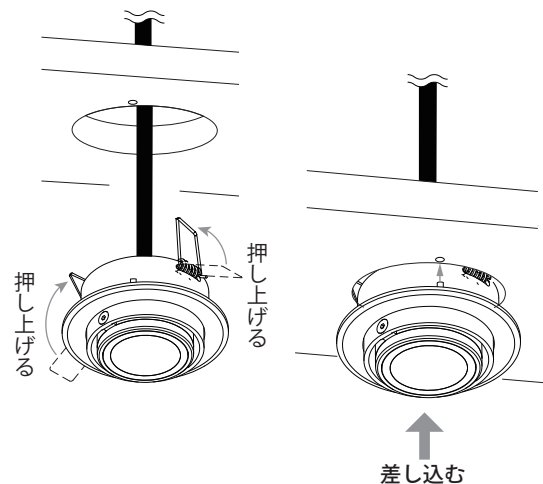

### 1 ライト本体の取り付け準備を行います

取扱説明書末尾(5ページ目)添付のガイドシートを参照(使用)してポンチで位置決めをし、取り付ける場所に穴を開けます。(Φ78mmとΦ4.5mm)  
ライト同士間をガーデンスケープ用コード(別売)にて接続します。

#### ⚠️ ご注意

- 取付部の強度が不十分な場合、器具落下、感電、火災によるケガの原因となります。
- 施工可能な天井の板厚が5mm~20mmとなります。

### 2 ライトを取り付けます

ライト本体のバネを図のように押し上げながら、穴に差し込みます。

#### ⚠️ ご注意

- しっかり取り付けられない場合は、穴の大きさを確認し、穴が小さい場合は拡張してください。
- 穴が小さい所に無理に押し込むと、ライトが破損することがあります。
- バネで手を挟まないようにご注意ください。