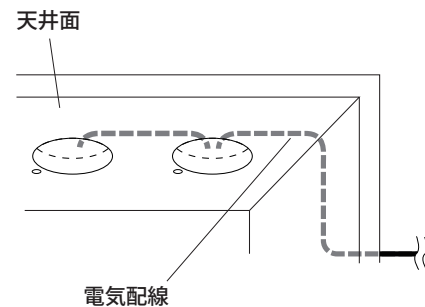

⚠️ ご注意

- ○取付部の強度が不十分な場合、器具落下、感電、火災によるケガの原因となります。
- ○施工可能な天井の板厚が5mm~20mmとなります。