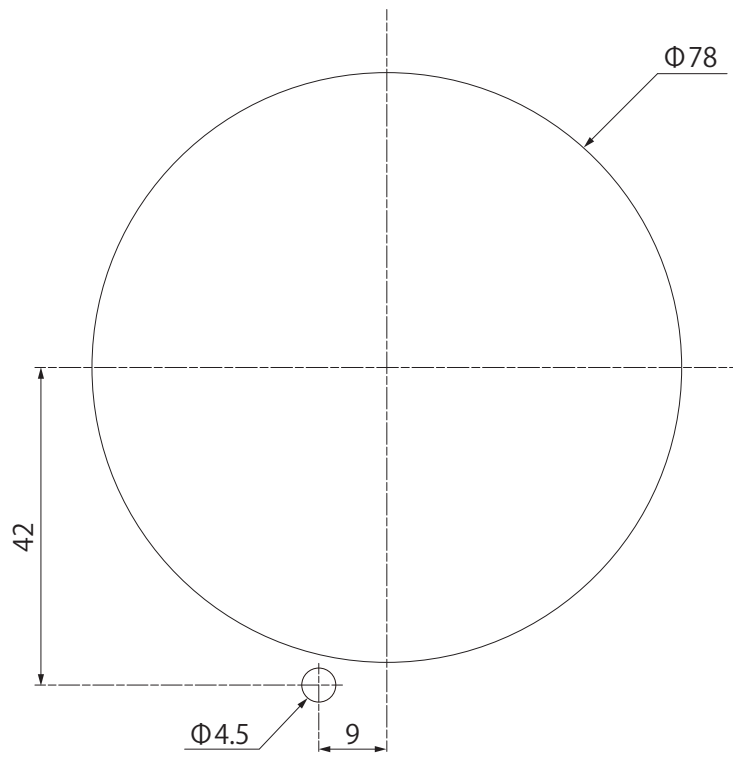

ダウンライト 100V1 型ユニバーサル
取付ガイドシート
印刷用紙サイズ A4

単位：mm