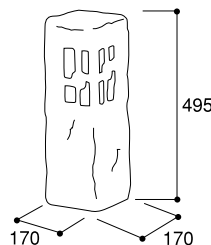

1 商品寸法図

コード長：7m(プラグ付き) 白(+)、黒(-)  
 ※モジュール交換可 ※単位(約)mm

HGC-D01A  
宵待ち 赤さび  
HGC-D01N  
宵待ち たたき

HGC-D02A  
かすみ格子 赤さび  
HGC-D02N  
かすみ格子 たたき

HGC-D03N  
かすみ格子 たたきミニ

HGC-D07N  
裾明り

HGC-D04N  
露地 荒肌

HGC-D05N  
露地 岩肌