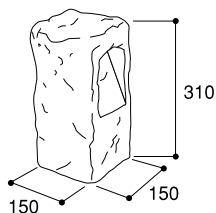

1 商品寸法図

コード長：7m(プラグ付き) 白(+)、黒(-)  
 ※モジュール交換可 ※単位(約)mm

HGC-D01A  
宵待ち 赤さび  
HGC-D01N  
宵待ち たたき

HGC-D02A  
かすみ格子 赤さび  
HGC-D02N  
かすみ格子 たたき

HGC-D03N  
かすみ格子 たたきミニ

HGC-D07N  
裾明り

HGC-D04N  
露地 荒肌

HGC-D05N  
露地 岩肌