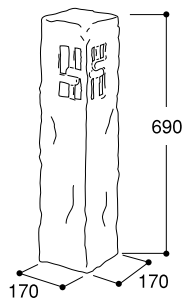

1 商品寸法図

コード長：7m(プラグ付き) 白(+)、黒(-)  
 ※モジュール交換可 ※単位(約)mm

HGC-D01A  
宵待ち 赤さび  
HGC-D01N  
宵待ち たたき

HGC-D02A  
かすみ格子 赤さび  
HGC-D02N  
かすみ格子 たたき

HGC-D03N  
かすみ格子 たたきミニ

HGC-D07N  
裾明り

HGC-D04N  
露地 荒肌

HGC-D05N  
露地 岩肌

## 5 仕様

◆部品の形状、仕様等が出荷時期によって、予告なく若干変更される場合があります。ご了承ください。

品番	材質	コード長	入力電圧	規格	消費電力	外形寸法(mm)	重量(kg)
HGC-D01A/N	セラミック	7m プラグ付	100V	LED1.6Wモジュール	電球色/1.6W	約W185×D192×H850	約7.3kg
HGC-D02A/N						約W170×D170×H690	約6.5kg
HGC-D03N						約W170×D170×H495	約5kg
HGC-D04N						約W150×D150×H310	約2.7kg
HGC-D05N						約W135×D130×H310	約2.5kg
HGC-D06N						約W296×D296×H415	約10.5kg
HGC-D07N						約W348×D348×H404	約8.8kg