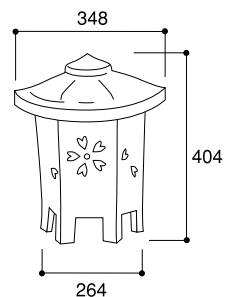

HGC-D06N
花影(さくら)