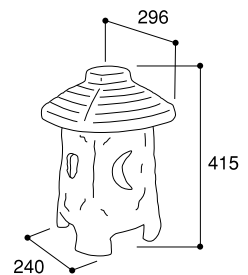

1 商品寸法図

コード長：7m(プラグ付き) 白(+)、黒(-)  
 ※モジュール交換可 ※単位(約)mm

HGC-D01A  
宵待ち 赤さび  
HGC-D01N  
宵待ち たたき

HGC-D02A  
かすみ格子 赤さび  
HGC-D02N  
かすみ格子 たたき

HGC-D03N  
かすみ格子 たたきミニ

HGC-D07N  
裾明り

HGC-D04N  
露地 荒肌

HGC-D05N  
露地 岩肌