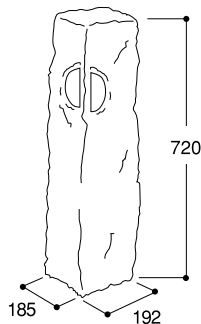

1 商品寸法図

コード長：7m(プラグ付き) 白(+)、黒(-)  
 ※モジュール交換可 ※単位(約)mm

HGC-D01A  
宵待ち 赤さび  
HGC-D01N  
宵待ち たたき

HGC-D02A  
かすみ格子 赤さび  
HGC-D02N  
かすみ格子 たたき

HGC-D03N  
かすみ格子 たたきミニ

HGC-D07N  
裾明り

HGC-D04N  
露地 荒肌

HGC-D05N  
露地 岩肌