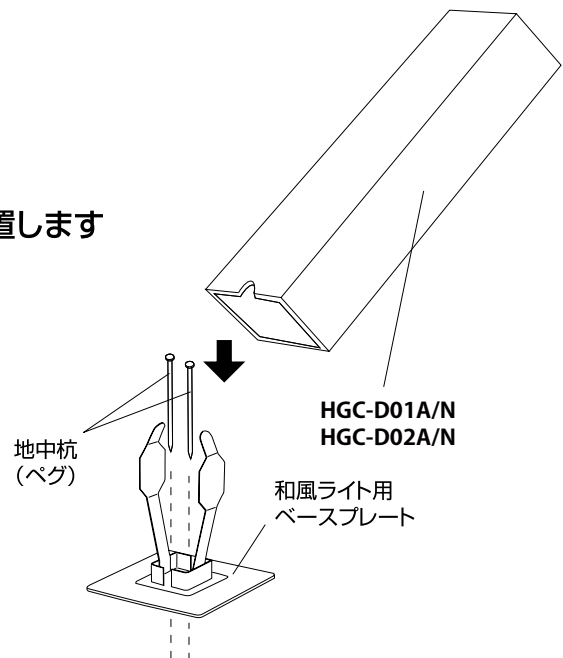

2 HGC-D01A/N、HGC-D02A/N の場合 転倒防止用ベース金具 (WB-1別売) を使用し設置します

宵待ち 赤さび/たたき、かすみ格子 赤さび/たたきを固定する場合は、和風ライト用ベースプレート (WB-1 別売) を使用します。地中杭 (ペグ) でベース金具を固定します。

- ※コンクリートの場合は、コンクリート用ドリルで下穴 (φ10mm) をあけて、コンクリートプラグを使用して固定してください。