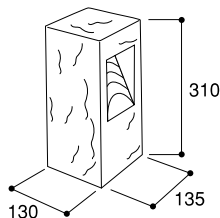

1 商品寸法図

コード長：7m(プラグ付き) 白(+)、黒(-)  
 ※モジュール交換可 ※単位(約)mm

HGC-D01A  
宵待ち 赤さび  
HGC-D01N  
宵待ち たたき

HGC-D02A  
かすみ格子 赤さび  
HGC-D02N  
かすみ格子 たたき

HGC-D03N  
かすみ格子 たたきミニ

HGC-D07N  
裾明り

HGC-D04N  
露地 荒肌

HGC-D05N  
露地 岩肌