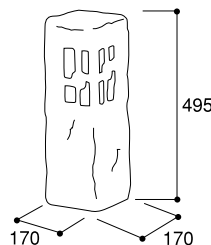

1 商品寸法図

コード長：7m(プラグ付き) 白(+)、黒(-)
 ※モジュール交換可 ※単位(約) mm

HGC-D01A
宵待ち 赤さび
HGC-D01N
宵待ち たたき

HGC-D02A
かすみ格子 赤さび
HGC-D02N
かすみ格子 たたき

HGC-D03N
かすみ格子 たたきミニ

HGC-D07N
裾明り

HGC-D04N
露地 荒肌

HGC-D05N
露地 岩肌

◆部品の形状、仕様等が出荷時期によって、予告なく若干変更される場合があります。ご了承ください。

品番	材質	コード長	入力電圧	規格	消費電力	外形寸法(mm)	重量(kg)
HGC-D01A/N	セラミック	7m プラグ付	100V	LED1.6Wモジュール	電球色/1.6W	約W185×D192×H850	約7.3kg
HGC-D02A/N						約W170×D170×H690	約6.5kg
HGC-D03N						約W170×D170×H495	約5kg
HGC-D04N						約W150×D150×H310	約2.7kg
HGC-D05N						約W135×D130×H310	約2.5kg
HGC-D06N						約W296×D296×H415	約10.5kg
HGC-D07N						約W348×D348×H404	約8.8kg