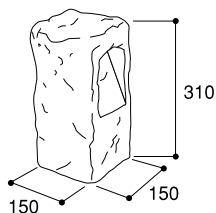

1 商品寸法図

コード長：7m(プラグ付き) 白(+)、黒(-)
 ※モジュール交換可 ※単位(約) mm

HGC-D01A
宵待ち 赤さび
HGC-D01N
宵待ち たたき

HGC-D02A
かすみ格子 赤さび
HGC-D02N
かすみ格子 たたき

HGC-D03N
かすみ格子 たたきミニ

HGC-D07N
裾明り

HGC-D04N
露地 荒肌

HGC-D05N
露地 岩肌