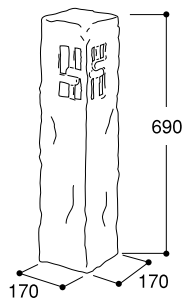

1 商品寸法図

コード長：7m(プラグ付き) 白(+)、黒(-)
 ※モジュール交換可 ※単位(約) mm

HGC-D01A
宵待ち 赤さび
HGC-D01N
宵待ち たたき

HGC-D02A
かすみ格子 赤さび
HGC-D02N
かすみ格子 たたき

HGC-D03N
かすみ格子 たたきミニ

HGC-D07N
裾明り

HGC-D04N
露地 荒肌

HGC-D05N
露地 岩肌

◆部品の形状、仕様等が出荷時期によって、予告なく若干変更される場合があります。ご了承ください。

品番	材質	コード長	入力電圧	規格	消費電力	外形寸法(mm)	重量(kg)
HGC-D01A/N	セラミック	7m プラグ付	100V	LED1.6Wモジュール	電球色/1.6W	約W185×D192×H850	約7.3kg
HGC-D02A/N						約W170×D170×H690	約6.5kg
HGC-D03N						約W170×D170×H495	約5kg
HGC-D04N						約W150×D150×H310	約2.7kg
HGC-D05N						約W135×D130×H310	約2.5kg
HGC-D06N						約W296×D296×H415	約10.5kg
HGC-D07N						約W348×D348×H404	約8.8kg