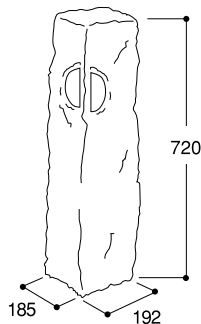

1 商品寸法図

コード長：7m(プラグ付き) 白(+)、黒(-)
 ※モジュール交換可 ※単位(約) mm

HGC-D01A
宵待ち 赤さび
HGC-D01N
宵待ち たたき

HGC-D02A
かすみ格子 赤さび
HGC-D02N
かすみ格子 たたき

HGC-D03N
かすみ格子 たたきミニ

HGC-D07N
裾明り

HGC-D04N
露地 荒肌

HGC-D05N
露地 岩肌

◆部品の形状、仕様等が出荷時期によって、予告なく若干変更される場合があります。ご了承ください。

品番	材質	コード長	入力電圧	規格	消費電力	外形寸法(mm)	重量(kg)
HGC-D01A/N	セラミック	7m プラグ付	100V	LED1.6Wモジュール	電球色/1.6W	約W185×D192×H850	約7.3kg
HGC-D02A/N						約W170×D170×H690	約6.5kg
HGC-D03N						約W170×D170×H495	約5kg
HGC-D04N						約W150×D150×H310	約2.7kg
HGC-D05N						約W135×D130×H310	約2.5kg
HGC-D06N						約W296×D296×H415	約10.5kg
HGC-D07N						約W348×D348×H404	約8.8kg