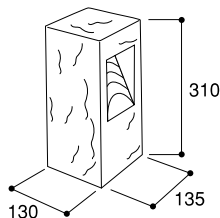

1 商品寸法図

コード長：7m(プラグ付き) 白(+)、黒(-)
 ※モジュール交換可 ※単位(約) mm

HGC-D01A
宵待ち 赤さび
HGC-D01N
宵待ち たたき

HGC-D02A
かすみ格子 赤さび
HGC-D02N
かすみ格子 たたき

HGC-D03N
かすみ格子 たたきミニ

HGC-D07N
裾明り

HGC-D04N
露地 荒肌

HGC-D05N
露地 岩肌

◆部品の形状、仕様等が出荷時期によって、予告なく若干変更される場合があります。ご了承ください。

品番	材質	コード長	入力電圧	規格	消費電力	外形寸法(mm)	重量(kg)
HGC-D01A/N	セラミック	7m プラグ付	100V	LED1.6Wモジュール	電球色/1.6W	約W185×D192×H850	約7.3kg
HGC-D02A/N						約W170×D170×H690	約6.5kg
HGC-D03N						約W170×D170×H495	約5kg
HGC-D04N						約W150×D150×H310	約2.7kg
HGC-D05N						約W135×D130×H310	約2.5kg
HGC-D06N						約W296×D296×H415	約10.5kg
HGC-D07N						約W348×D348×H404	約8.8kg