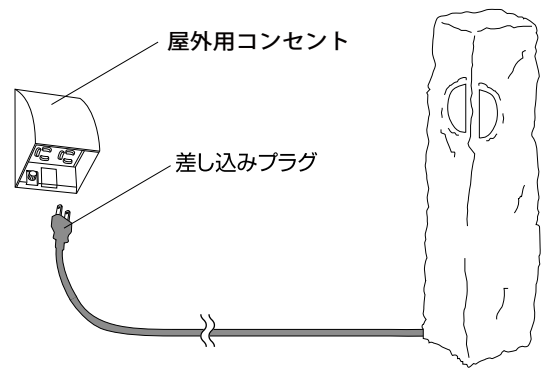

HGC-D06N
花影(さくら)

2 設置方法

1 100Vライトを設置します

1. ライトの設置場所は、平らで、水はけの良い場所を選んで、ガタつきや傾き等のないように設置してください。
(浴室等の湿気の多い場所もお避けください。)
※商品を地中に埋め込んで使用しないで下さい。

2. プラグをコンセントに差し込んでください。

- ※プラグは防雨型で防水仕様になっていません。軒下、屋内等雨のかからない場所、(屋外の場合)防雨型のコンセントから電源をとってください。
- ※本体がコードを踏まないように、本体の溝からコードを出してください。
- ※地中配線の場合は、必ず電線保護管(市販品)を使用してください。