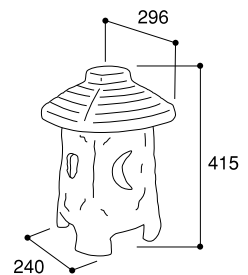

1 商品寸法図

コード長：7m(プラグ付き) 白(+)、黒(-)
 ※モジュール交換可 ※単位(約) mm

HGC-D01A
宵待ち 赤さび
HGC-D01N
宵待ち たたき

HGC-D02A
かすみ格子 赤さび
HGC-D02N
かすみ格子 たたき

HGC-D03N
かすみ格子 たたきミニ

HGC-D07N
裾明り

HGC-D04N
露地 荒肌

HGC-D05N
露地 岩肌

HGC-D06N
花影(さくら)

2 設置方法

1 100Vライトを設置します

1. ライトの設置場所は、平らで、水はけの良い場所を選んで、ガタつきや傾き等のないように設置してください。
(浴室等の湿気の多い場所もお避けください。)
※商品を地中に埋め込んで使用しないで下さい。

2. プラグをコンセントに差し込んでください。

- ※プラグは防雨型で防水仕様になっていません。軒下、屋内等雨のかからない場所、(屋外の場合)防雨型のコンセントから電源をとってください。
- ※本体がコードを踏まないように、本体の溝からコードを出してください。
- ※地中配線の場合は、必ず電線保護管(市販品)を使用してください。

◆部品の形状、仕様等が出荷時期によって、予告なく若干変更される場合があります。ご了承ください。

品番	材質	コード長	入力電圧	規格	消費電力	外形寸法(mm)	重量(kg)
HGC-D01A/N	セラミック	7m プラグ付	100V	LED1.6Wモジュール	電球色/1.6W	約W185×D192×H850	約7.3kg
HGC-D02A/N						約W170×D170×H690	約6.5kg
HGC-D03N						約W170×D170×H495	約5kg
HGC-D04N						約W150×D150×H310	約2.7kg
HGC-D05N						約W135×D130×H310	約2.5kg
HGC-D06N						約W296×D296×H415	約10.5kg
HGC-D07N						約W348×D348×H404	約8.8kg