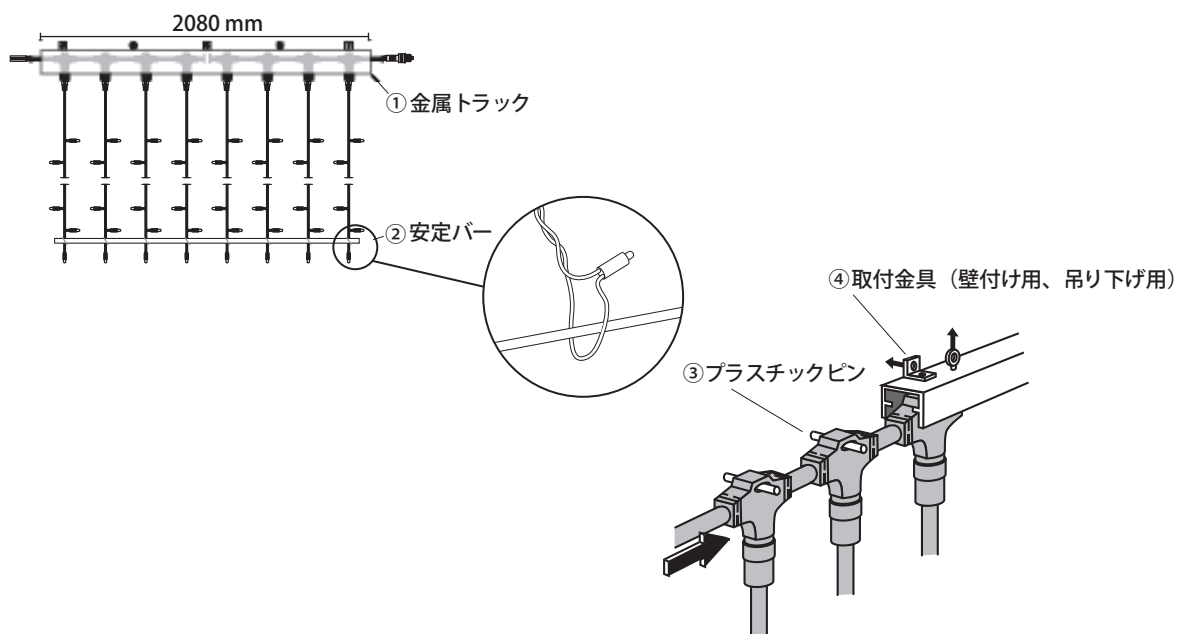

## 取付方法

ドレイプライトマウンティングトラックを使用し商品を簡単に施工できます。

- 1、プラスチックピンを商品固定穴に通し、金属トラックに入れます。
- 2、金属トラックを取り付け金具で壁面に固定または吊り下げて固定させます。
- 3、最後に商品エンド部分に安定バーをくぐらせ商品を張り付属のインシュロックで固定させます。

MKイルミネーションはお客様に安心してご使用頂くために5シーズンを目安に器具の取替を推奨します。  
また、常設を行う際は1シーズンを目安にコネクターの締め付け具合や点灯チェック等の定期点検を必ず行ってください。