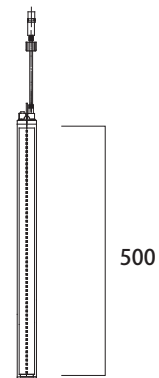

# 1 商品寸法図

●単位：mm

メリディア40cm折りたたみ式  
 Foldable Meridian  
 MKH-T01W/T01D  
 メリディア 40cm 折りたたみ式 フラッシュ  
 Foldable Meridian Flash  
 MKH-T03F/T04F

スノーボール  
 Snow Ball  
 MKJ-NC58/NC59

カラスノーフォール 50cm  
 Color SnowFall  
 MKJ-SND1/SND2