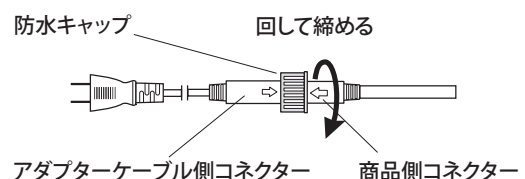

⚠️ ご注意

このときコネクタの締め付けが弱いと、内部に浸水する恐れがあります。