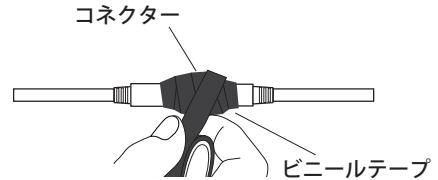

3 施工方法

●防水性をさらに高めたい場合（常設の場合は必ず行ってください）

コネクター部にビニールテープ（別売）を引っ張りながら、しっかり巻いてください。

⚠️ ご注意

- ○作業前には、必ずコネクターがしっかりと締まっていることをご確認ください。
- ○隙間が生じると内部に浸水し、水が抜けない状態になり不具合の原因になりますので、しっかりと巻いてください。