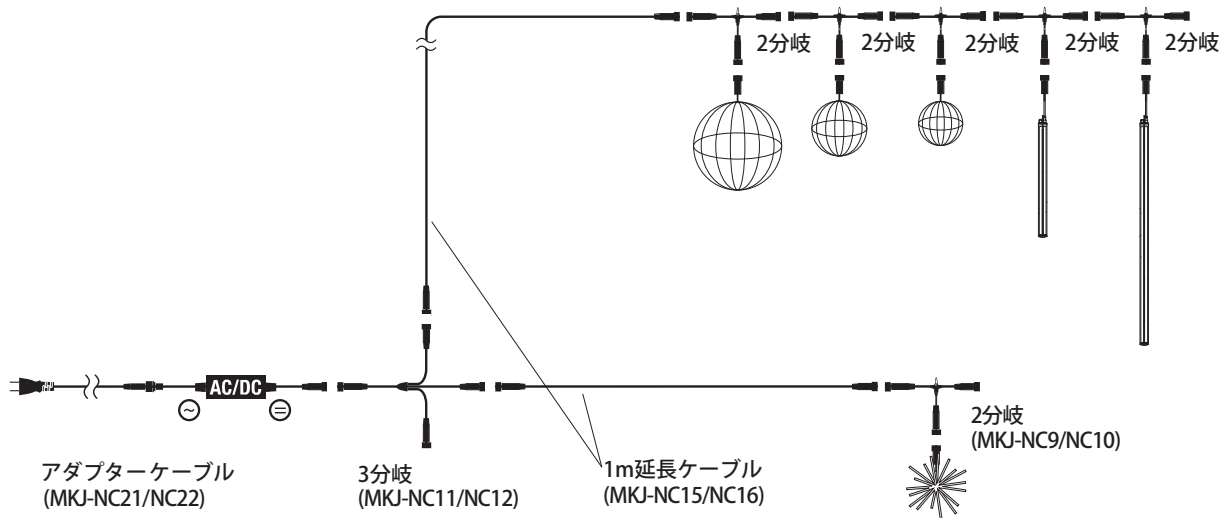

2 施工イメージ

⚠️ ご注意

旧仕様のコネクタと連結させる場合は、必ず変換コネクタを使用してください。

旧仕様と新仕様の見分け方

旧仕様のコネクタは、
青のパッキンが1つ。

新仕様のコネクタは、
青のパッキンが2つ。

変換コネクタ(旧→新)
(黒/透明) MKJ-NC05/NC06

変換コネクタ(新→旧)
(黒/透明) MKJ-NC07/NC08

3 施工方法

施工する前に

- ○アダプターの使用可能 QFC、各1ラインの連結可能 QFC を超えていないか確認し、ご使用ください。
- ○商品接続前には、点灯確認し、商品に不具合がないか確認してください。
- ○点灯確認する場合は、梱包箱から取り出し点灯確認してください。
- ○接続、施工時は電源を切った状態で作業してください。

1 接続方法

アダプターケーブル側のコネクタと商品入力側コネクタの差し込み向きを合わせて差し込み、パッキンに密着していることを確認し、防水キャップを右に回しながら最後までしっかり閉めてください。