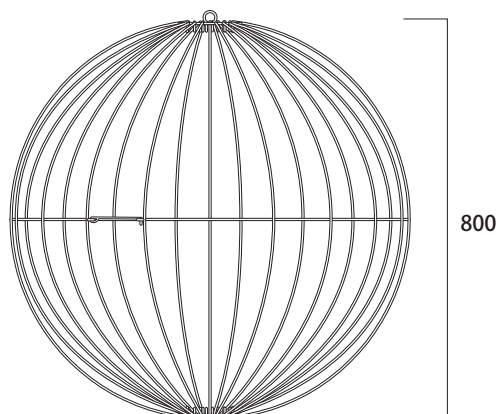

メリディア 80cm折りたたみ式
FOLDABLE MERIDIAN
MKJ-NC52/NC53
メリディア フラッシュ80cm折りたたみ式
FOLDABLE MERIDIAN flashing®
MKH-T01F/T02F