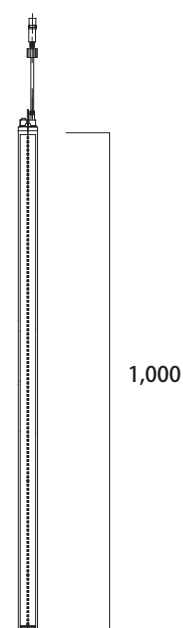

# 1 商品寸法図

●単位：mm

メリディア40cm折りたたみ式  
 Foldable Meridian  
 MKH-T01W/T01D  
 メリディア 40cm 折りたたみ式 フラッシュ  
 Foldable Meridian Flash  
 MKH-T03F/T04F

スノーボール  
 Snow Ball  
 MKJ-NC58/NC59

カラスノーフォール 50cm  
 Color SnowFall  
 MKJ-SND1/SND2

メリディア 50cm折りたたみ式  
 Foldable Meridian  
 MKJ-NC48/NC49  
 メリディア 50cm折りたたみ式 フラッシュ  
 Foldable Meridian Flash  
 MKJ-NC50/NC51

スノーボール 60cm折りたたみ式  
 Foldable Snow Ball  
 MKJ-NC66/NC67

カラスノーフォール 100cm  
 Color SnowFall  
 MKJ-SND3/SND4