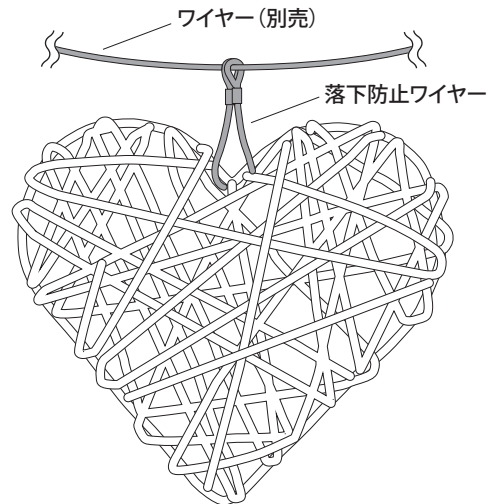

1 接続方法

アダプターケーブル側のコネクタと商品入力コネクタの差し込み向きを合わせて差し込み、パッキンに密着していることを確認し、防水キャップを右に回しながら最後までしっかり閉めてください。

⚠️ ご注意

このときコネクタの締め付けが弱いと、内部に浸水する恐れがあります。

3 施工方法

●防水性をさらに高めたい場合（常設の場合は必ず行ってください）

コネクター部にビニールテープ（別売）を引っ張りながら、しっかり巻いてください。

⚠️ ご注意

- 作業前には、必ずコネクターがしっかりと締まっていることをご確認ください。
- 隙間が生じると内部に浸水し、水が抜けない状態になり不具合の原因になりますので、しっかりと巻いてください。

2 取り付け方法

商品を吊り下げる場合、商品の落下防止のため落下防止ワイヤー（付属品）をご使用ください。

⚠️ ご注意

- 耐候性のあるワイヤーなどに取り付けてください。
- 不安定な取り付けは転倒、落下などにより事故の原因となります。