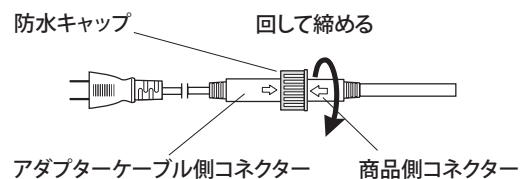

旧仕様と新仕様の見分け方

旧仕様のコネクタは、
青のパッキンが1つ。

新仕様のコネクタは、
青のパッキンが2つ。

変換コネクタ(旧→新)
(黒/透明) MKJ-NC05/NC06

変換コネクタ(新→旧)
(黒/透明) MKJ-NC07/NC08

3 施工方法

施工する前に

- アダプターの使用可能 QFC、各1ラインの連結可能 QFC を超えていないか確認し、ご使用ください。
- 商品接続前には、点灯確認し、商品に不具合がないか確認してください。
- 点灯確認する場合は、梱包箱から取り出し点灯確認してください。
- 接続、施工時は電源を切った状態で作業してください。

1 接続方法

アダプターケーブル側のコネクタと商品入力コネクタの差し込み向きを合わせて差し込み、パッキンに密着していることを確認し、防水キャップを右に回しながら最後までしっかり閉めてください。

⚠️ ご注意

このときコネクタの締め付けが弱いと、内部に浸水する恐れがあります。

3 施工方法

●防水性をさらに高めたい場合（常設の場合は必ず行ってください）

コネクター部にビニールテープ（別売）を引っ張りながら、しっかり巻いてください。