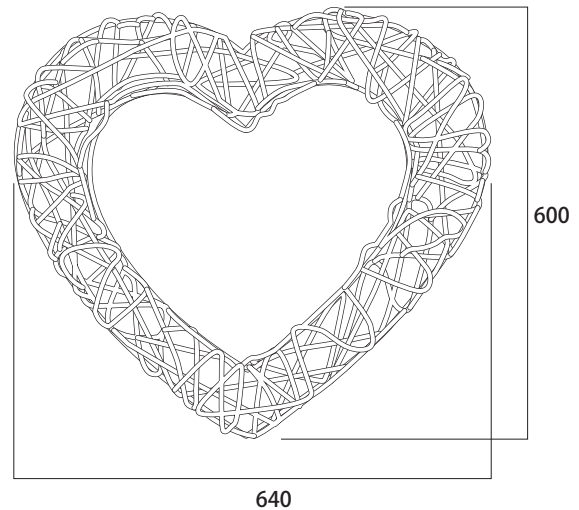

3D オーガニックハート大
3D Organic Heart
MKJ-NCE3/NCE4

3D オーガニックスター
3D Organic Star
MKK-T02D

2D オーガニックハート
2D Organic Heart
MKJ-NCE1/NCE2

2D オーガニックスイートハート
2D Organic Sweet Heart
MKK-T02P

2 施工イメージ

⚠️ ご注意

旧仕様のコネクタと連結させる場合は、必ず変換コネクタを使用してください。