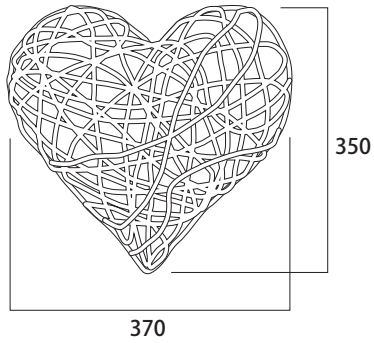

MKイルミネーションはお客様に安心してご使用頂くために5シーズンを目安に器具の取替えを推奨します。
常設を行う際は1シーズンを目安にコネクタの締め付け具合や点灯チェック等の定期点検を必ず行ってください。
(1シーズンは、3ヵ月として計算しています)

1 商品寸法図

● 付属品：落下防止ワイヤー
● 単位：mm

3D オーガニックハート小
3D Organic Heart
MKJ-NCE5/NCE6

オーガニックボール40cm
Organic Ball
MKK-T01W/T01D/T01R/T01G/T01B/T01S/T01V/T01P