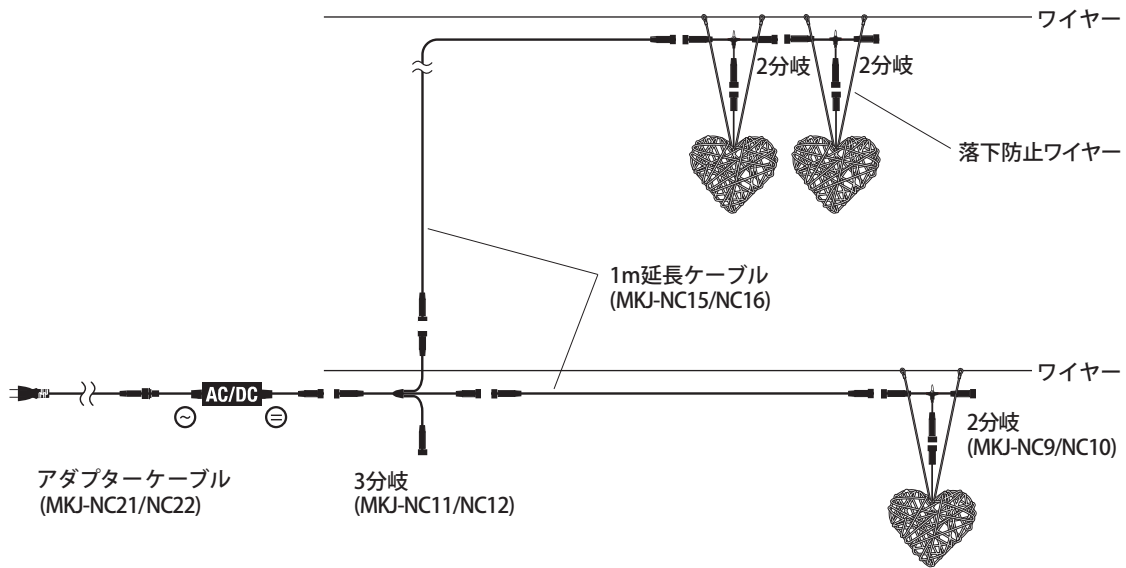

# 1 商品寸法図

● 付属品：落下防止ワイヤー  
● 単位：mm

3D オーガニックハート小  
3D Organic Heart  
MKJ-NCE5/NCE6

オーガニックボール40cm  
Organic Ball  
MKK-T01W/T01D/T01R/T01G/T01B/T01S/T01V/T01P

3D オーガニックハート大  
3D Organic Heart  
MKJ-NCE3/NCE4

## 2 施工イメージ