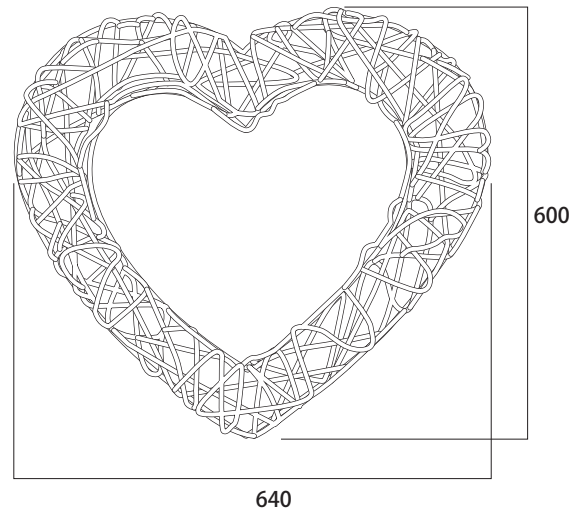

2D オーガニックスイートハート
2D Organic Sweet Heart
MKK-T02P