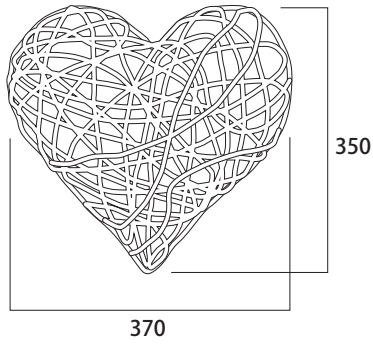

MKイルミネーションはお客様に安心してご使用頂くために5シーズンを目安に器具の取替えを推奨します。
常設を行う際は1シーズンを目安にコネクタの締め付け具合や点灯チェック等の定期点検を必ず行ってください。
(1シーズンは、3ヵ月として計算しています)

1 商品寸法図

● 付属品：落下防止ワイヤー
● 単位：mm

3D オーガニックハート小
3D Organic Heart
MKJ-NCE5/NCE6

オーガニックボール40cm
Organic Ball
MKK-T01W/T01D/T01R/T01G/T01B/T01S/T01V/T01P