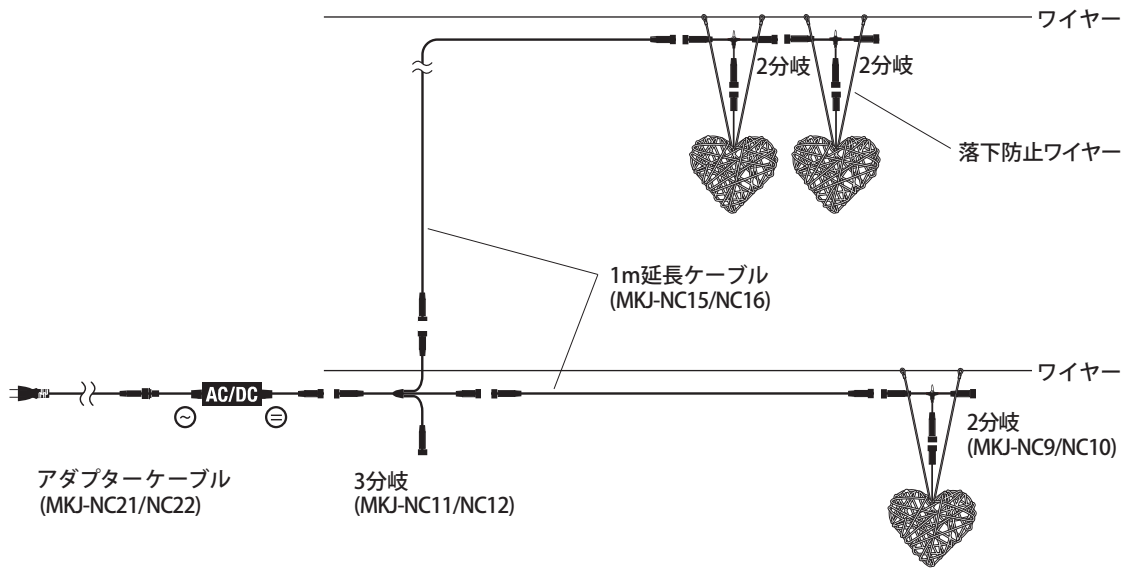

MKイルミネーションはお客様に安心してご使用頂くために5シーズンを目安に器具の取替えを推奨します。
常設を行う際は1シーズンを目安にコネクタの締め付け具合や点灯チェック等の定期点検を必ず行ってください。
(1シーズンは、3ヵ月として計算しています)

1 商品寸法図

● 付属品：落下防止ワイヤー
● 単位：mm

3D オーガニックハート小
3D Organic Heart
MKJ-NCE5/NCE6

オーガニックボール40cm
Organic Ball
MKK-T01W/T01D/T01R/T01G/T01B/T01S/T01V/T01P

3D オーガニックハート大
3D Organic Heart
MKJ-NCE3/NCE4

3D オーガニックスター
3D Organic Star
MKK-T02D

2D オーガニックハート
2D Organic Heart
MKJ-NCE1/NCE2

2D オーガニックスイートハート
2D Organic Sweet Heart
MKK-T02P

2 施工イメージ

⚠️ ご注意

旧仕様のコネクタと連結させる場合は、必ず変換コネクタを使用してください。

旧仕様と新仕様の見分け方

旧仕様のコネクタは、
青のパッキンが1つ。

新仕様のコネクタは、
青のパッキンが2つ。

変換コネクタ(旧→新)
(黒/透明) MKJ-NC05/NC06

変換コネクタ(新→旧)
(黒/透明) MKJ-NC07/NC08

3 施工方法

施工する前に

- アダプターの使用可能 QFC、各1ラインの連結可能 QFC を超えていないか確認し、ご使用ください。
- 商品接続前には、点灯確認し、商品に不具合がないか確認してください。
- 点灯確認する場合は、梱包箱から取り出し点灯確認してください。
- 接続、施工時は電源を切った状態で作業してください。