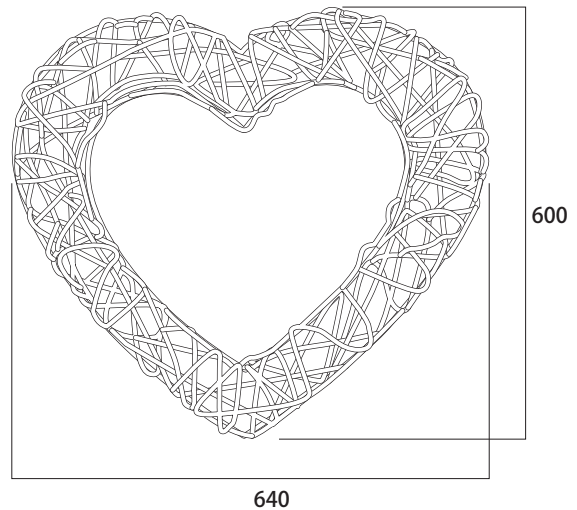

2D オーガニックスイートハート
2D Organic Sweet Heart
MKK-T02P