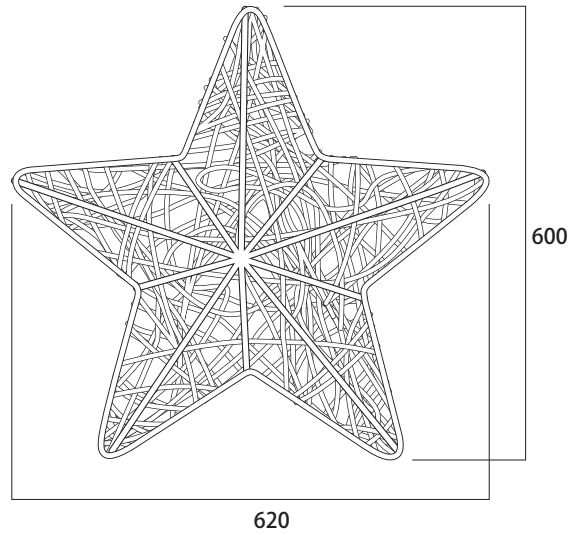

3D オーガニックスター
3D Organic Star
MKK-T02D