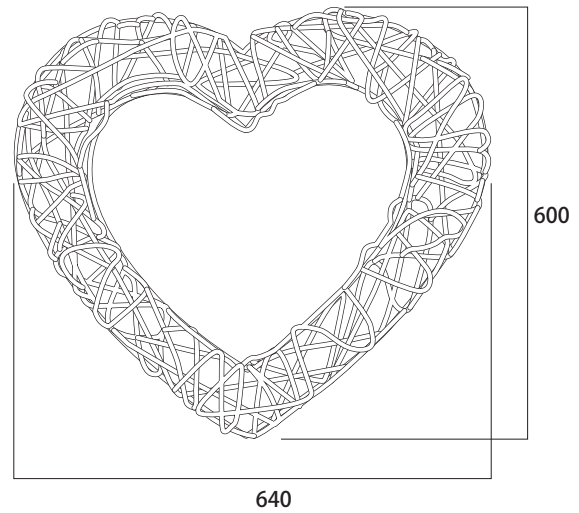

3D オーガニックハート大
3D Organic Heart
MKJ-NCE3/NCE4

3D オーガニックスター
3D Organic Star
MKK-T02D

2D オーガニックハート
2D Organic Heart
MKJ-NCE1/NCE2

2D オーガニックスイートハート
2D Organic Sweet Heart
MKK-T02P

2 施工イメージ

⚠️ ご注意

旧仕様のコネクタと連結させる場合は、必ず変換コネクタを使用してください。