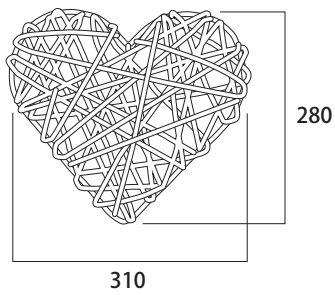

2D オーガニックハート
2D Organic Heart
MKJ-NCE1/NCE2