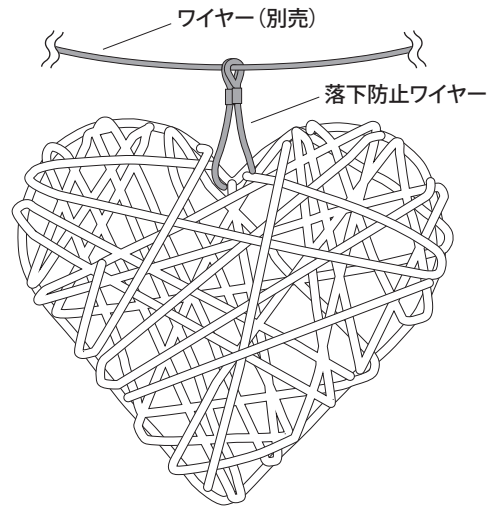

1 接続方法

アダプターケーブル側のコネクタと商品入力側コネクタの差し込み向きを合わせて差し込み、パッキンに密着していることを確認し、防水キャップを右に回しながら最後までしっかり閉めてください。

⚠️ ご注意

このときコネクタの締め付けが弱いと、内部に浸水する恐れがあります。

3 施工方法

●防水性をさらに高めたい場合（常設の場合は必ず行ってください）

コネクター部にビニールテープ（別売）を引っ張りながら、しっかり巻いてください。

⚠️ ご注意

- 作業前には、必ずコネクターがしっかりと締まっていることをご確認ください。
- 隙間が生じると内部に浸水し、水が抜けない状態になり不具合の原因になりますので、しっかりと巻いてください。

2 取り付け方法

商品を吊り下げる場合、商品の落下防止のため落下防止ワイヤー（付属品）をご使用ください。

⚠️ ご注意

- 耐候性のあるワイヤーなどに取り付けてください。
- 不安定な取り付けは転倒、落下などにより事故の原因となります。