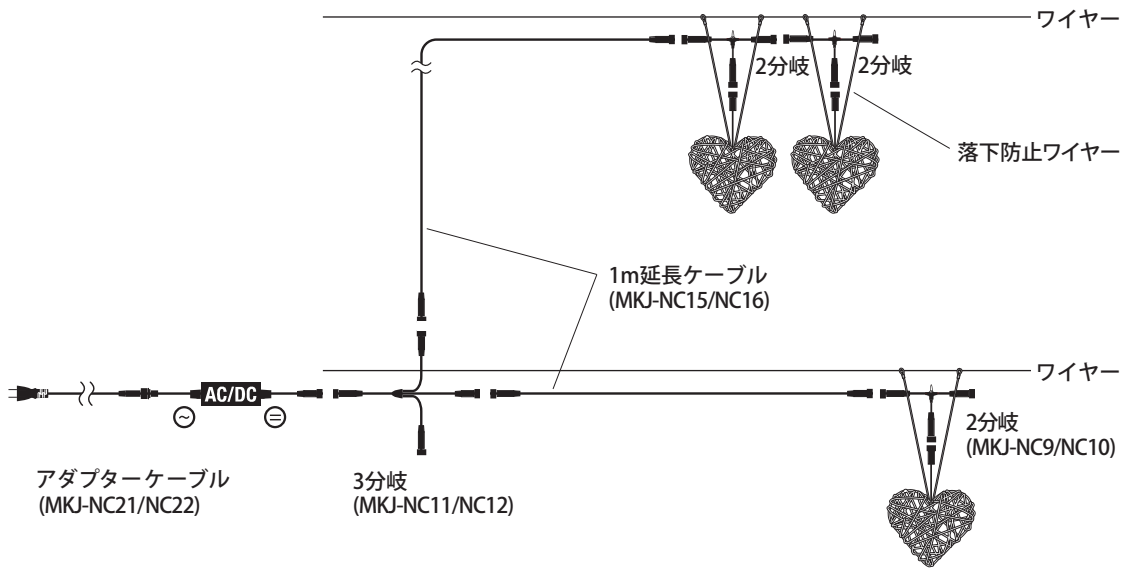

MKイルミネーションはお客様に安心してご使用頂くために5シーズンを目安に器具の取替えを推奨します。
常設を行う際は1シーズンを目安にコネクタの締め付け具合や点灯チェック等の定期点検を必ず行ってください。
(1シーズンは、3ヵ月として計算しています)

1 商品寸法図

● 付属品：落下防止ワイヤー
● 単位：mm

3D オーガニックハート小
3D Organic Heart
MKJ-NCE5/NCE6

オーガニックボール40cm
Organic Ball
MKK-T01W/T01D/T01R/T01G/T01B/T01S/T01V/T01P

3D オーガニックハート大
3D Organic Heart
MKJ-NCE3/NCE4

3D オーガニックスター
3D Organic Star
MKK-T02D

2D オーガニックハート
2D Organic Heart
MKJ-NCE1/NCE2

2D オーガニックスイートハート
2D Organic Sweet Heart
MKK-T02P

2 施工イメージ

⚠️ ご注意

旧仕様のコネクタと連結させる場合は、必ず変換コネクタを使用してください。

旧仕様と新仕様の見分け方

旧仕様のコネクタは、
青のパッキンが1つ。

新仕様のコネクタは、
青のパッキンが2つ。

変換コネクタ(旧→新)
(黒/透明) MKJ-NC05/NC06

変換コネクタ(新→旧)
(黒/透明) MKJ-NC07/NC08

3 施工方法

施工する前に

- アダプターの使用可能 QFC、各1ラインの連結可能 QFC を超えていないか確認し、ご使用ください。
- 商品接続前には、点灯確認し、商品に不具合がないか確認してください。
- 点灯確認する場合は、梱包箱から取り出し点灯確認してください。
- 接続、施工時は電源を切った状態で作業してください。