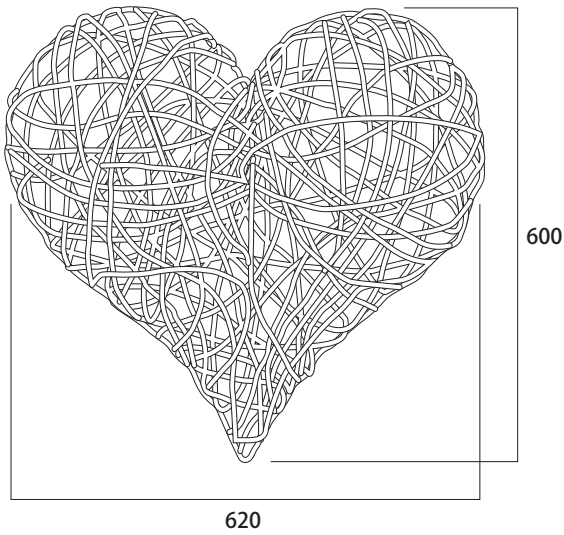

3D オーガニックハート大
3D Organic Heart
MKJ-NCE3/NCE4