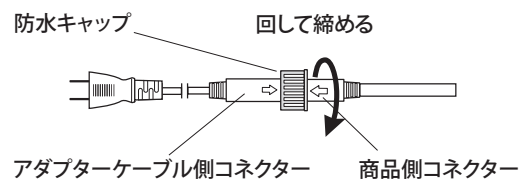

旧仕様と新仕様の見分け方

旧仕様のコネクタは、
青のパッキンが1つ。

新仕様のコネクタは、
青のパッキンが2つ。

変換コネクタ(旧→新)
(黒/透明) MKJ-NC05/NC06

変換コネクタ(新→旧)
(黒/透明) MKJ-NC07/NC08

3 施工方法

施工する前に

- アダプターの使用可能 QFC、各1ラインの連結可能 QFC を超えていないか確認し、ご使用ください。
- 商品接続前には、点灯確認し、商品に不具合がないか確認してください。
- 点灯確認する場合は、梱包箱から取り出し点灯確認してください。
- 接続、施工時は電源を切った状態で作業してください。

1 接続方法

アダプターケーブル側のコネクタと商品入力側コネクタの差し込み向きを合わせて差し込み、パッキンに密着していることを確認し、防水キャップを右に回しながら最後までしっかり閉めてください。

⚠️ ご注意

このときコネクタの締め付けが弱いと、内部に浸水する恐れがあります。

3 施工方法

●防水性をさらに高めたい場合（常設の場合は必ず行ってください）

コネクター部にビニールテープ（別売）を引っ張りながら、しっかり巻いてください。