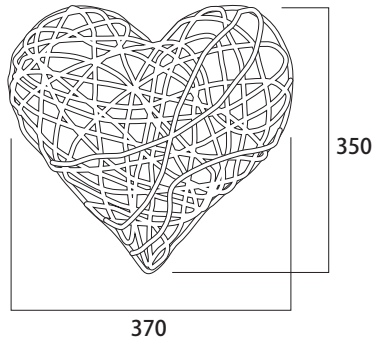

MKイルミネーションはお客様に安心してご使用頂くために5シーズンを目安に器具の取替えを推奨します。
常設を行う際は1シーズンを目安にコネクタの締め付け具合や点灯チェック等の定期点検を必ず行ってください。
(1シーズンは、3ヵ月として計算しています)

1 商品寸法図

● 付属品：落下防止ワイヤー
● 単位：mm

3D オーガニックハート小
3D Organic Heart
MKJ-NCE5/NCE6

オーガニックボール40cm
Organic Ball
MKK-T01W/T01D/T01R/T01G/T01B/T01S/T01V/T01P