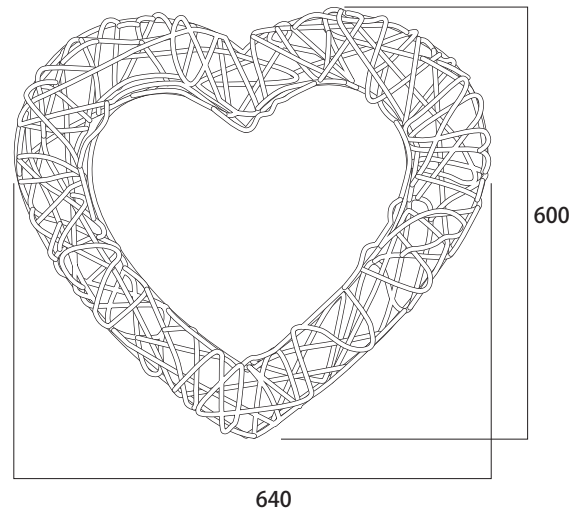

2D オーガニックスイートハート
2D Organic Sweet Heart
MKK-T02P