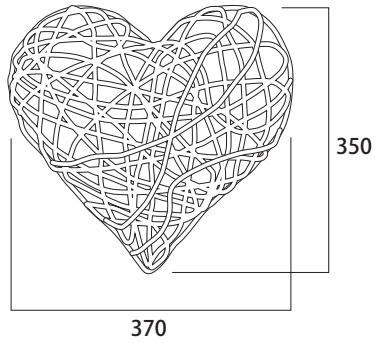

# 1 商品寸法図

● 付属品：落下防止ワイヤー  
● 単位：mm

3D オーガニックハート小  
3D Organic Heart  
MKJ-NCE5/NCE6

オーガニックボール40cm  
Organic Ball  
MKK-T01W/T01D/T01R/T01G/T01B/T01S/T01V/T01P

3D オーガニックハート大  
3D Organic Heart  
MKJ-NCE3/NCE4