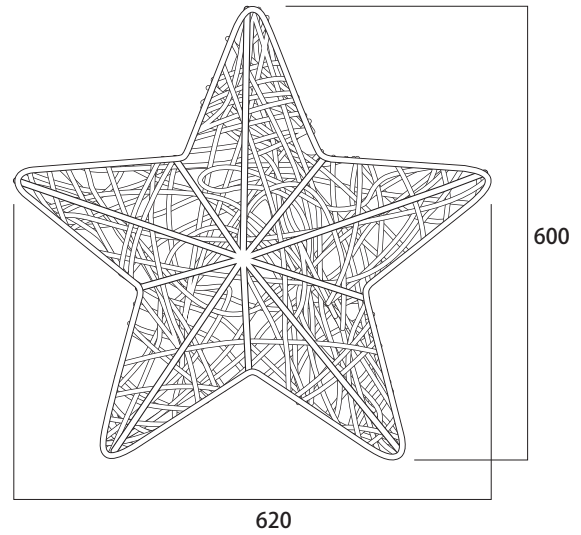

3D オーガニックスター
3D Organic Star
MKK-T02D