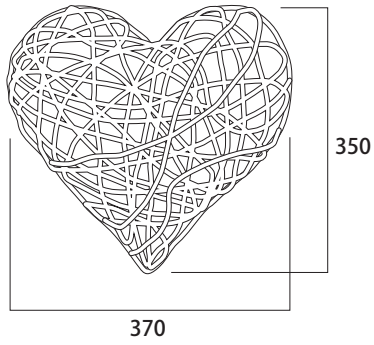

MKイルミネーションはお客様に安心してご使用頂くために5シーズンを目安に器具の取替えを推奨します。
常設を行う際は1シーズンを目安にコネクタの締め付け具合や点灯チェック等の定期点検を必ず行ってください。
(1シーズンは、3ヵ月として計算しています)

1 商品寸法図

● 付属品：落下防止ワイヤー
● 単位：mm

3D オーガニックハート小
3D Organic Heart
MKJ-NCE5/NCE6

オーガニックボール40cm
Organic Ball
MKK-T01W/T01D/T01R/T01G/T01B/T01S/T01V/T01P